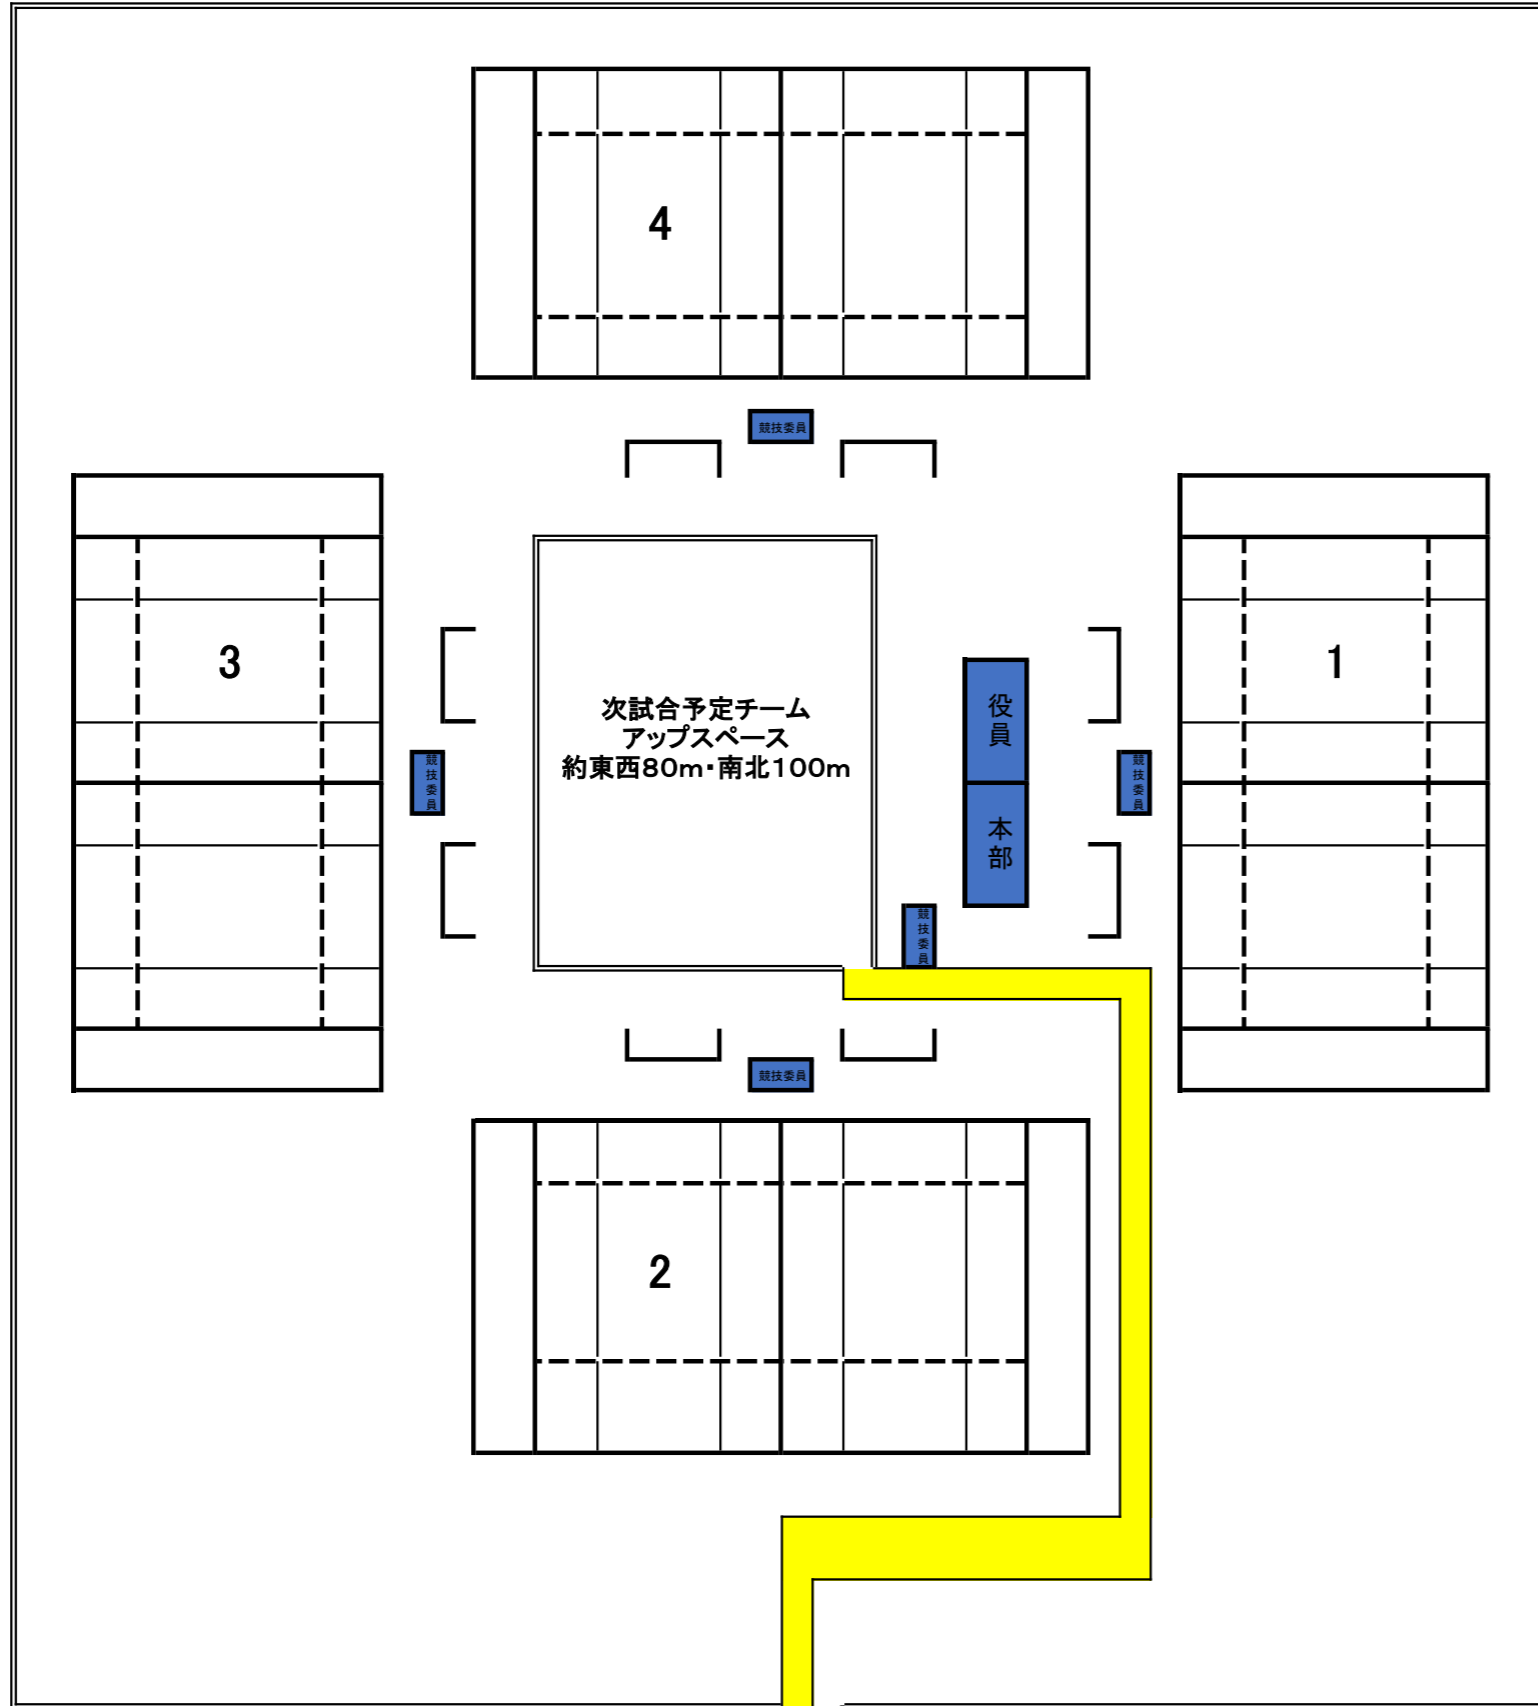

野球場側

トイレ

グラウンドサイズ
70m×35m・インゴール4m

各グラウンド共ネットより5m空ける

2グラウンドは出入口があるので8m空ける

出入口はサッカー場側1カ所です。

選手・指導者は必ず進入通路を通過して下さい。

アップスペースは次試合のチームのみ使用可。

売店

ドームテント

トイレ

海側

トイレ

サッカー場側

用具倉庫

選手役員進入通路