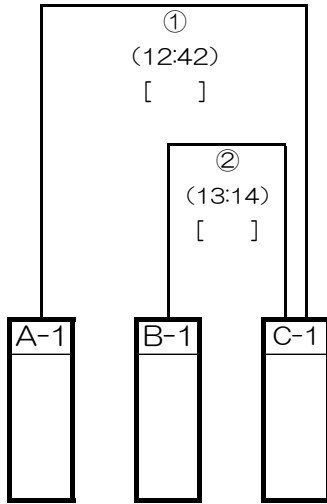

【西宮浜】

第13回阪神リーグ ラグビー大会 2年生 順位別対戦表

※1クール 22分 (5:2:5 入替・休憩20分)

試合時間 5分:2分:5分

2年1位チーム (Fコート)

2年2位チーム (Gコート)