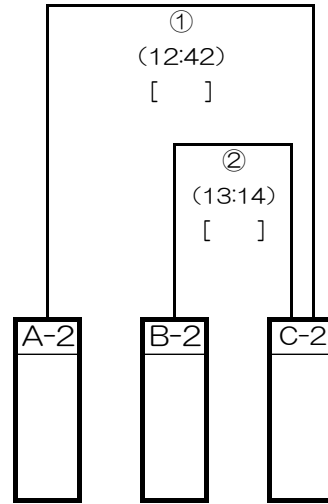

【西宮浜】

第13回阪神リーグ ラグビー大会 2年生 順位別対戦表

※1クール 22分 (5:2:5 入替・休憩20分)

試合時間 5分:2分:5分

2年1位チーム (Fコート)

2年2位チーム (Gコート)