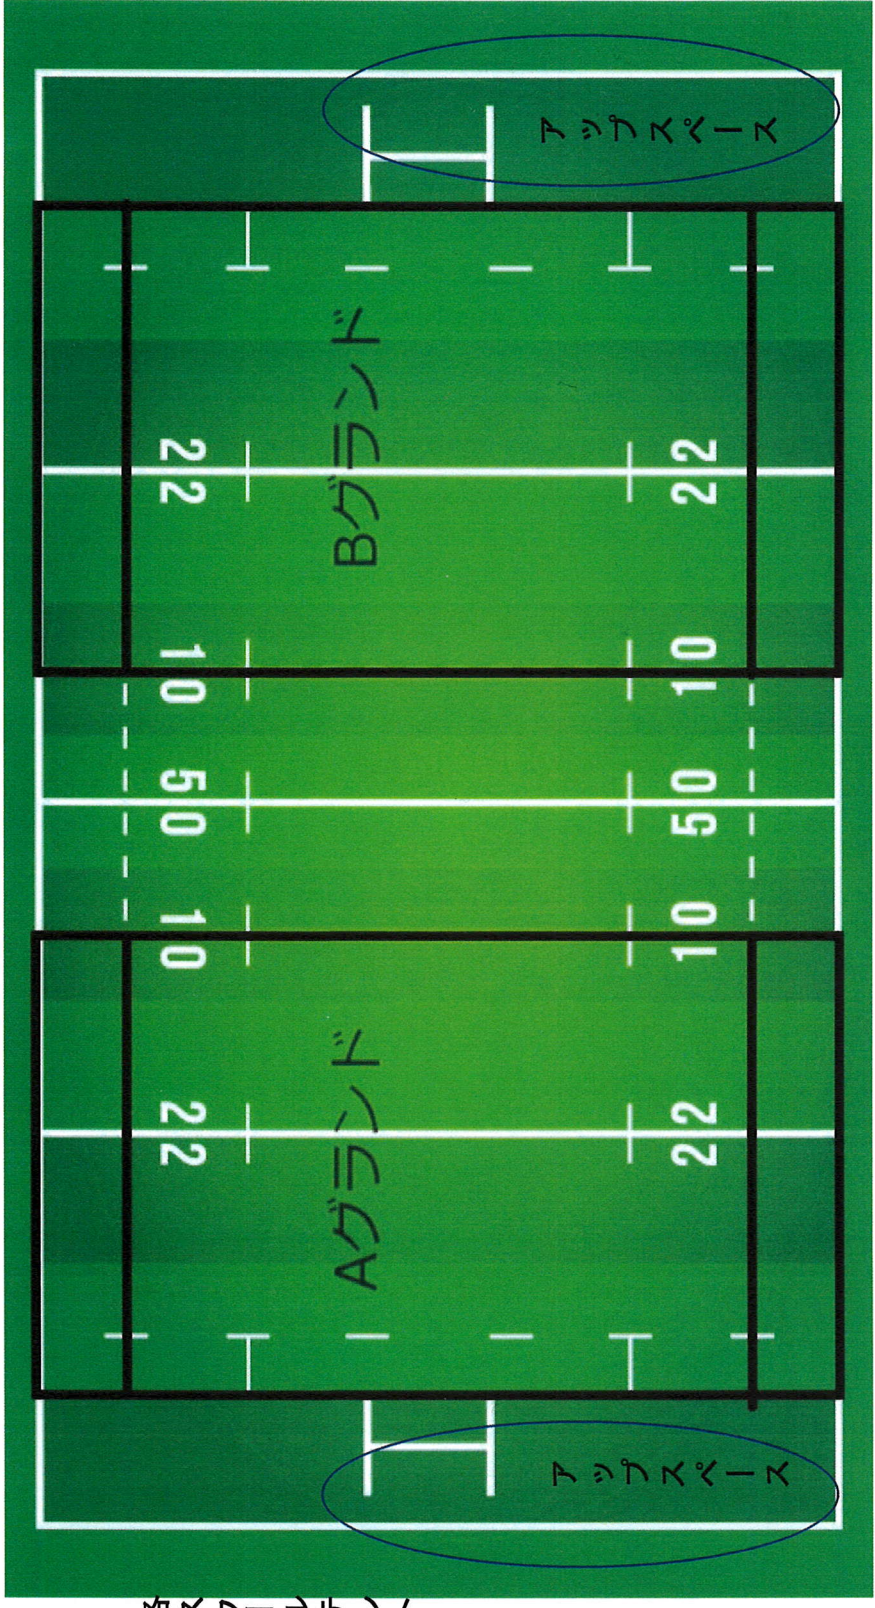

時刻	Bグラウンド 4年生		Aグラウンド 5年生	
1 9:30～9:43	芦屋A	VS 芦屋A	芦屋A	VS 芦屋A
2 9:48～10:01	芦屋B	VS 伊丹	芦屋B	VS 伊丹
3 10:06～10:19	尼崎	VS 西宮	尼崎	VS 西宮
4 10:24～10:37	伊丹	VS 芦屋A	伊丹	VS 芦屋A
5 10:42～10:55	西宮	VS 芦屋B	西宮	VS 芦屋B
6 11:00～11:13	尼崎	VS 伊丹	尼崎	VS 伊丹
7 11:18～11:31	芦屋A	VS 西宮	芦屋A	VS 西宮
8 11:36～11:49	芦屋B	VS 尼崎	芦屋B	VS 尼崎
9 11:54～12:07	伊丹	VS 西宮	伊丹	VS 西宮
10 12:12～12:25	芦屋A	VS 芦屋B	芦屋A	VS 芦屋B

中学の部 20分 インターバル5分

全面グラウンド

時刻	全面グラウンド	
1 13:00～13:20	甲南中	VS 中学生合同 芦屋A
2 13:25～13:45	中学生合同	VS 甲南中 芦屋B
3 14:00～14:45	合同練習	

15:00 閉会

※ 当該レフリーと両チームのキャプテンは前試合開始時、本部前に集合してトスを行ってください。
(第一試合は9:20本部前に集合をお願いします。)

※ 中学生合同:新生野、巽、新巽、田島