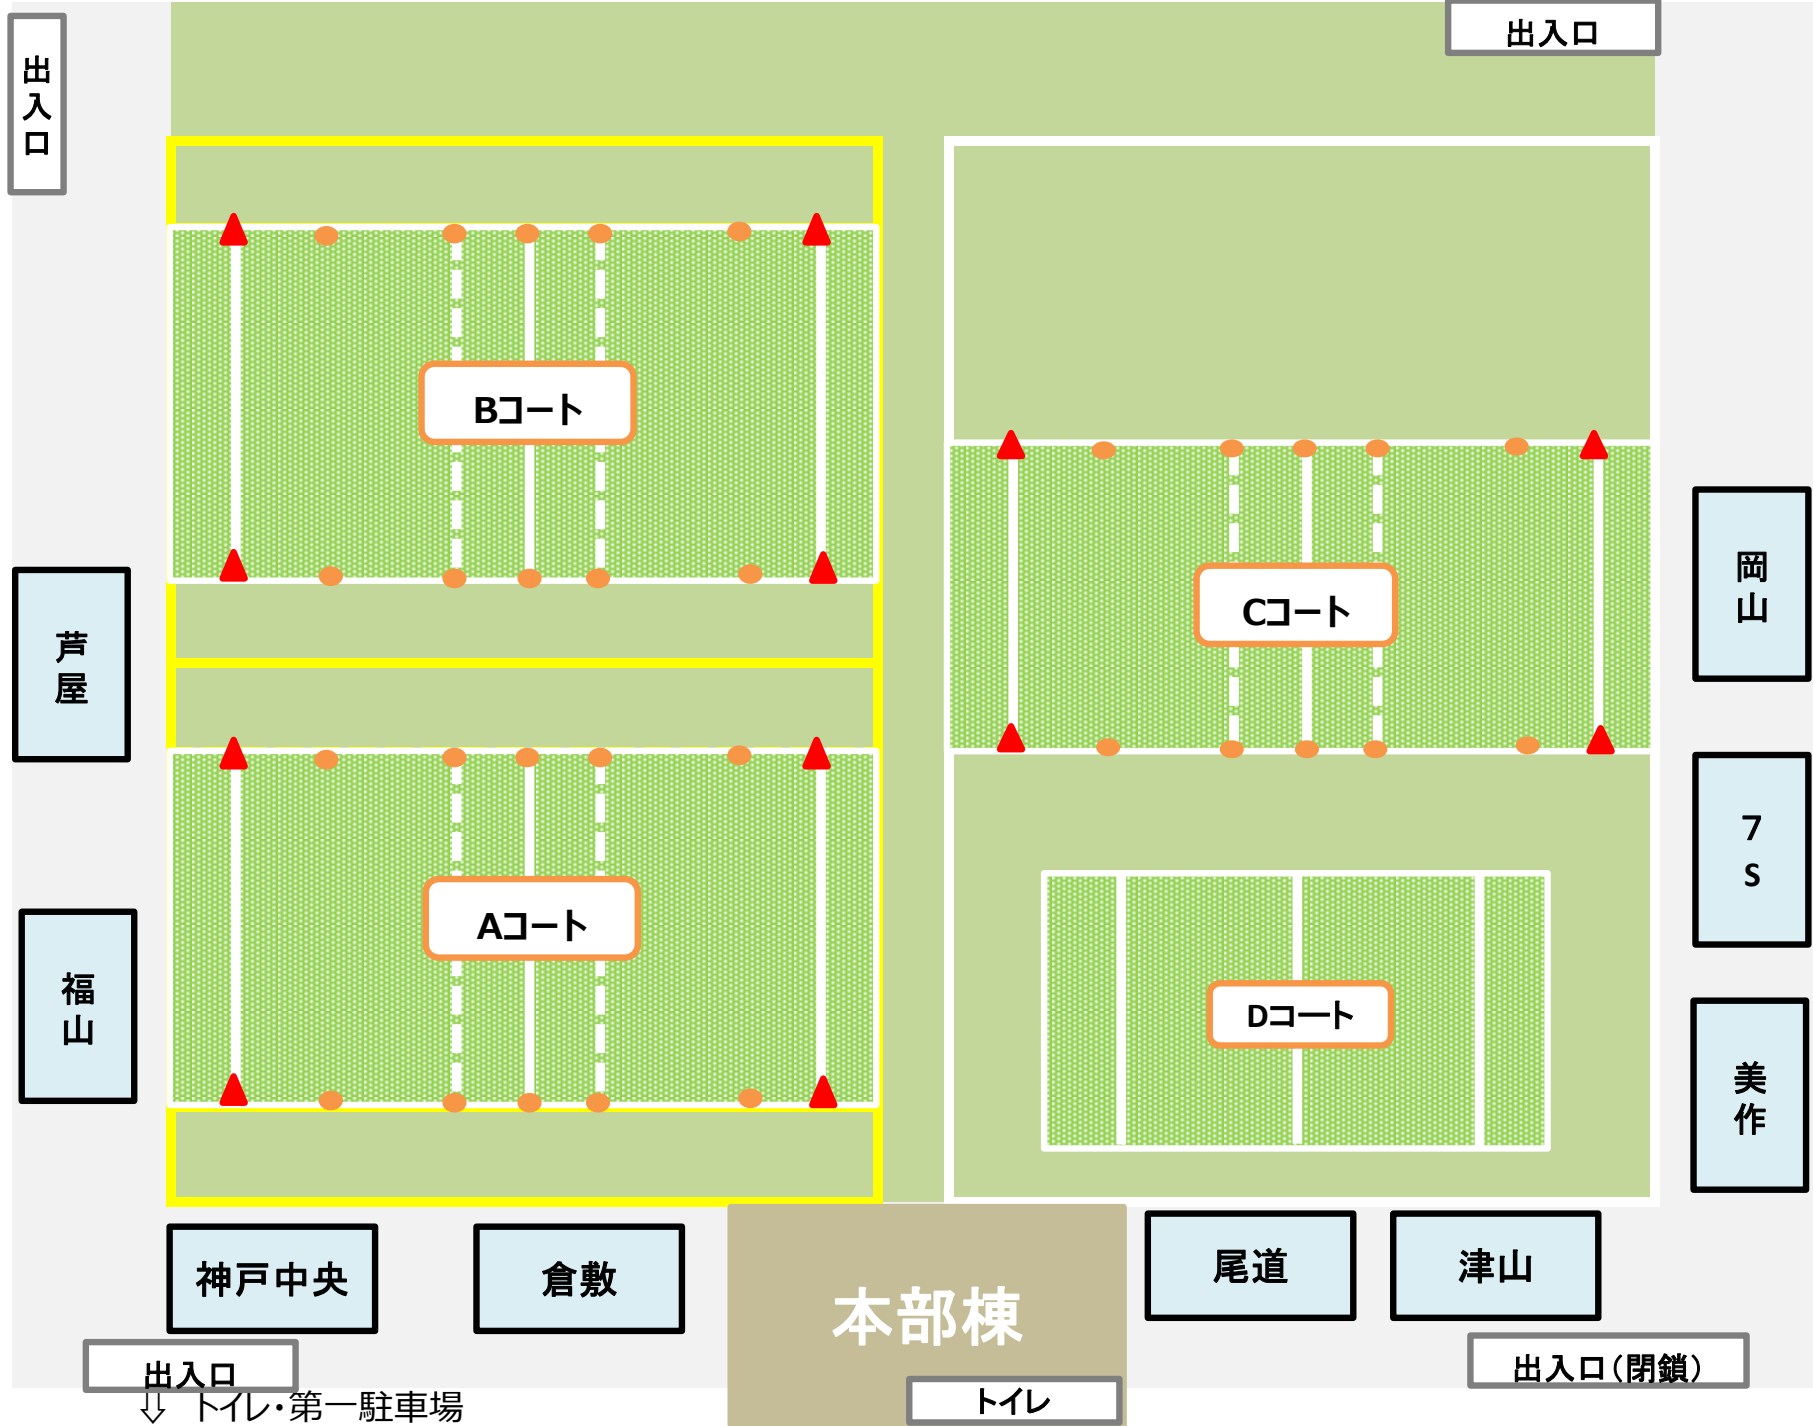

第6回倉敷交流会

日付	2024年 1/20(土)
場所	水島緑地福田公園人工芝
9:00	グラウンド入場可能 グラウンド準備（倉敷スタッフ）
9:30	代表者会議(各学年担当コーチ) 本部棟前にて
10:00	試合開始
15:30	終了（完全撤収）

【注意事項】

1. 駐車場は第二駐車場をご利用ください。
2. トイレは本部棟、またはグラウンド東側（第二駐車場内）と西側（天然芝グラウンド南）をご利用ください。
3. 出入口のゲートは3か所あります。（南西ゲートは工事のため閉鎖）
4. 女子選手は更衣室を利用できます。本部または倉敷スタッフに声をかけてからご利用ください。
5. 保護者の方もグラウンド内観戦OKです。ただしヒールやサンダルでの入場はご遠慮ください。
6. チーム待機場はコンクリートとなっています。テント設営時の強風対策は各チームにて行ってください。
7. 空きスペースをアップスペースとします。観戦の際は練習の妨げにならないように注意をお願いします。
8. 試合がスムーズに進行するように次チーム（レフリー）は遅れないように準備をお願いします。
9. 試合後の挨拶はグラウンド内のみ、ベンチ挨拶はなしでお願いします。
10. 高学年Aコート最終試合はラグビー選抜4年男子選抜を予定しています。参加希望の3～6年生のラグビーは14:35ごろに本部前に集合をお願いします。また4年生男子も募集しますので希望者は同じく集合をお願いします。

【参加チーム】

スクール名	低学年	中学年	高学年
芦屋ラグビースクール			6
神戸中央ラグビースクール	1		1
尾道ラグビースクール	1	1	1
福山ラグビースクール	2	1	1
岡山ラグビースクール		2	2
津山ラグビースクール	2	1	1
美作ラグビースクール		美作津山	美作7S
岡山セブンスジュニア	1名は倉敷へ	2名不足	
倉敷ラグビースクール	1	2	2

※中学年の岡山セブンスジュニアさん、2名不足していますので助っ人必要。

福田公園(人工芝)グラウンドレイアウト

↑ 第二駐車場・トイレ

出入口

出入口

Bコート

芦屋

Cコート

岡山