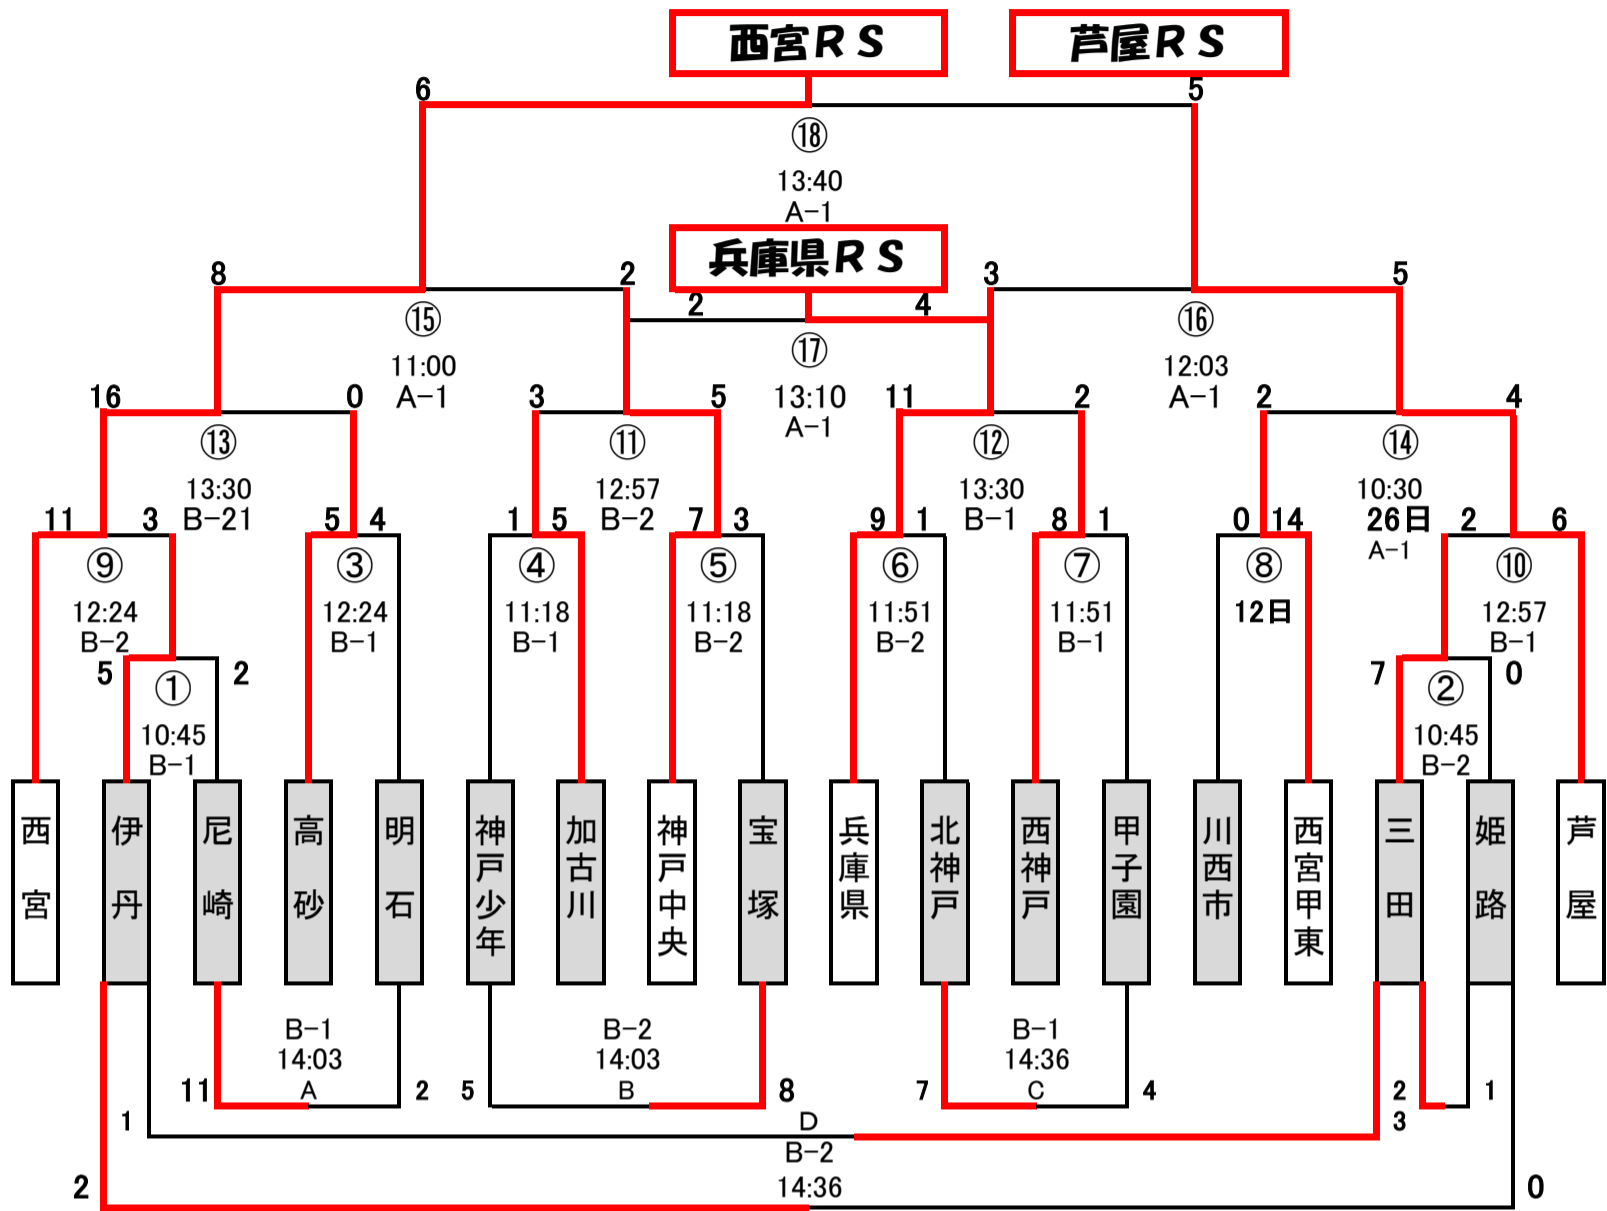

試合時間【 12分：2分：12分 】

【 2023年度 】

5年生の部 (18チーム)

三木総合防災公園

※天然芝グラウンド内の試合前のUPは禁止されました。

試合時間【 13分：2分：13分 】

3日目
2日目

2日目