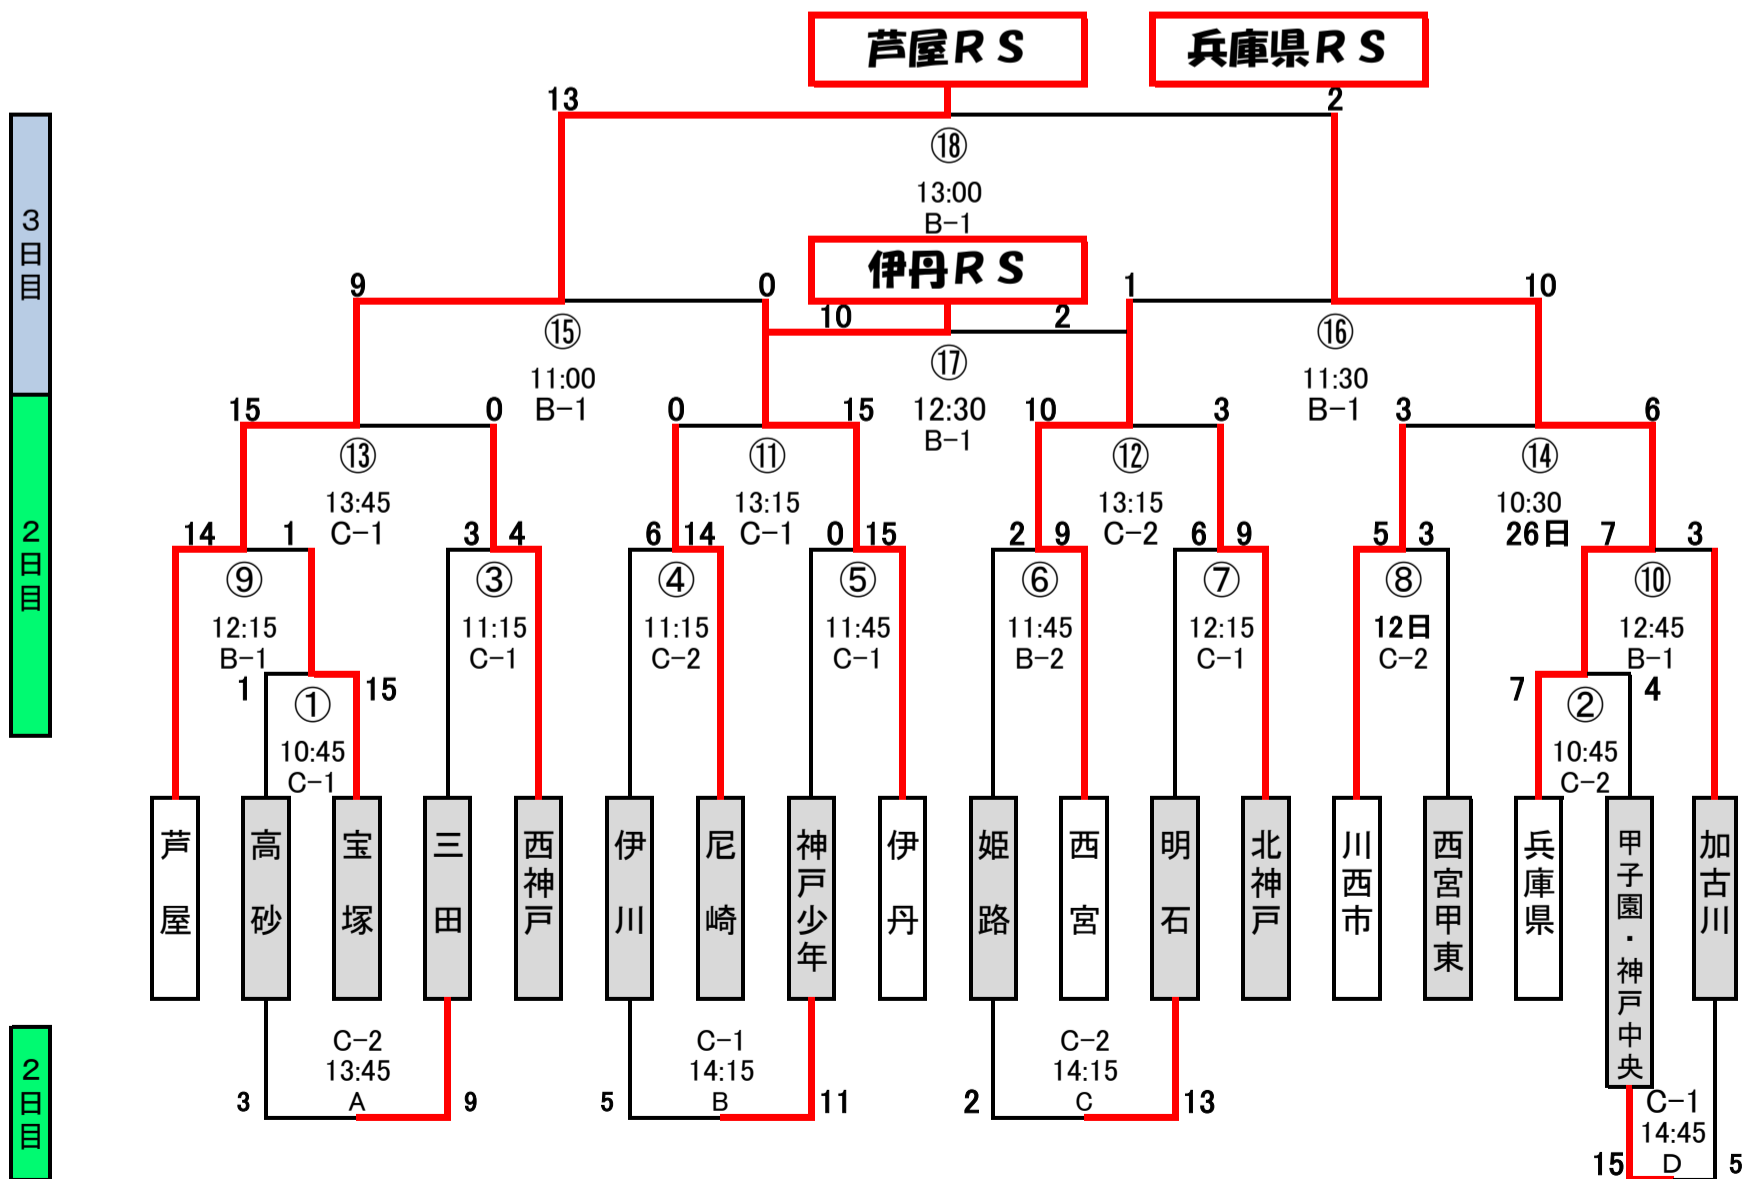

【 2023年度 】

3年生の部 (17チーム)

三木総合防災公園

※天然芝グラウンド内の試合前のUPは禁止されました。

試合時間【 12分：2分：12分 】

4年生の部 (18チーム)

三木総合防災公園

※天然芝グラウンド内の試合前のUPは禁止されました。

試合時間【 12分：2分：12分 】

【 2023年度 】

5年生の部 (18チーム)

三木総合防災公園

※天然芝グラウンド内の試合前のUPは禁止されました。

試合時間【 13分：2分：13分 】

3日目
2日目

2日目

6年生の部 (18チーム)

三木総合防災公園

※天然芝グラウンド内の試合前のUPは禁止されました。

試合時間【 13分：2分：13分 】

3日目
2日目

2日目