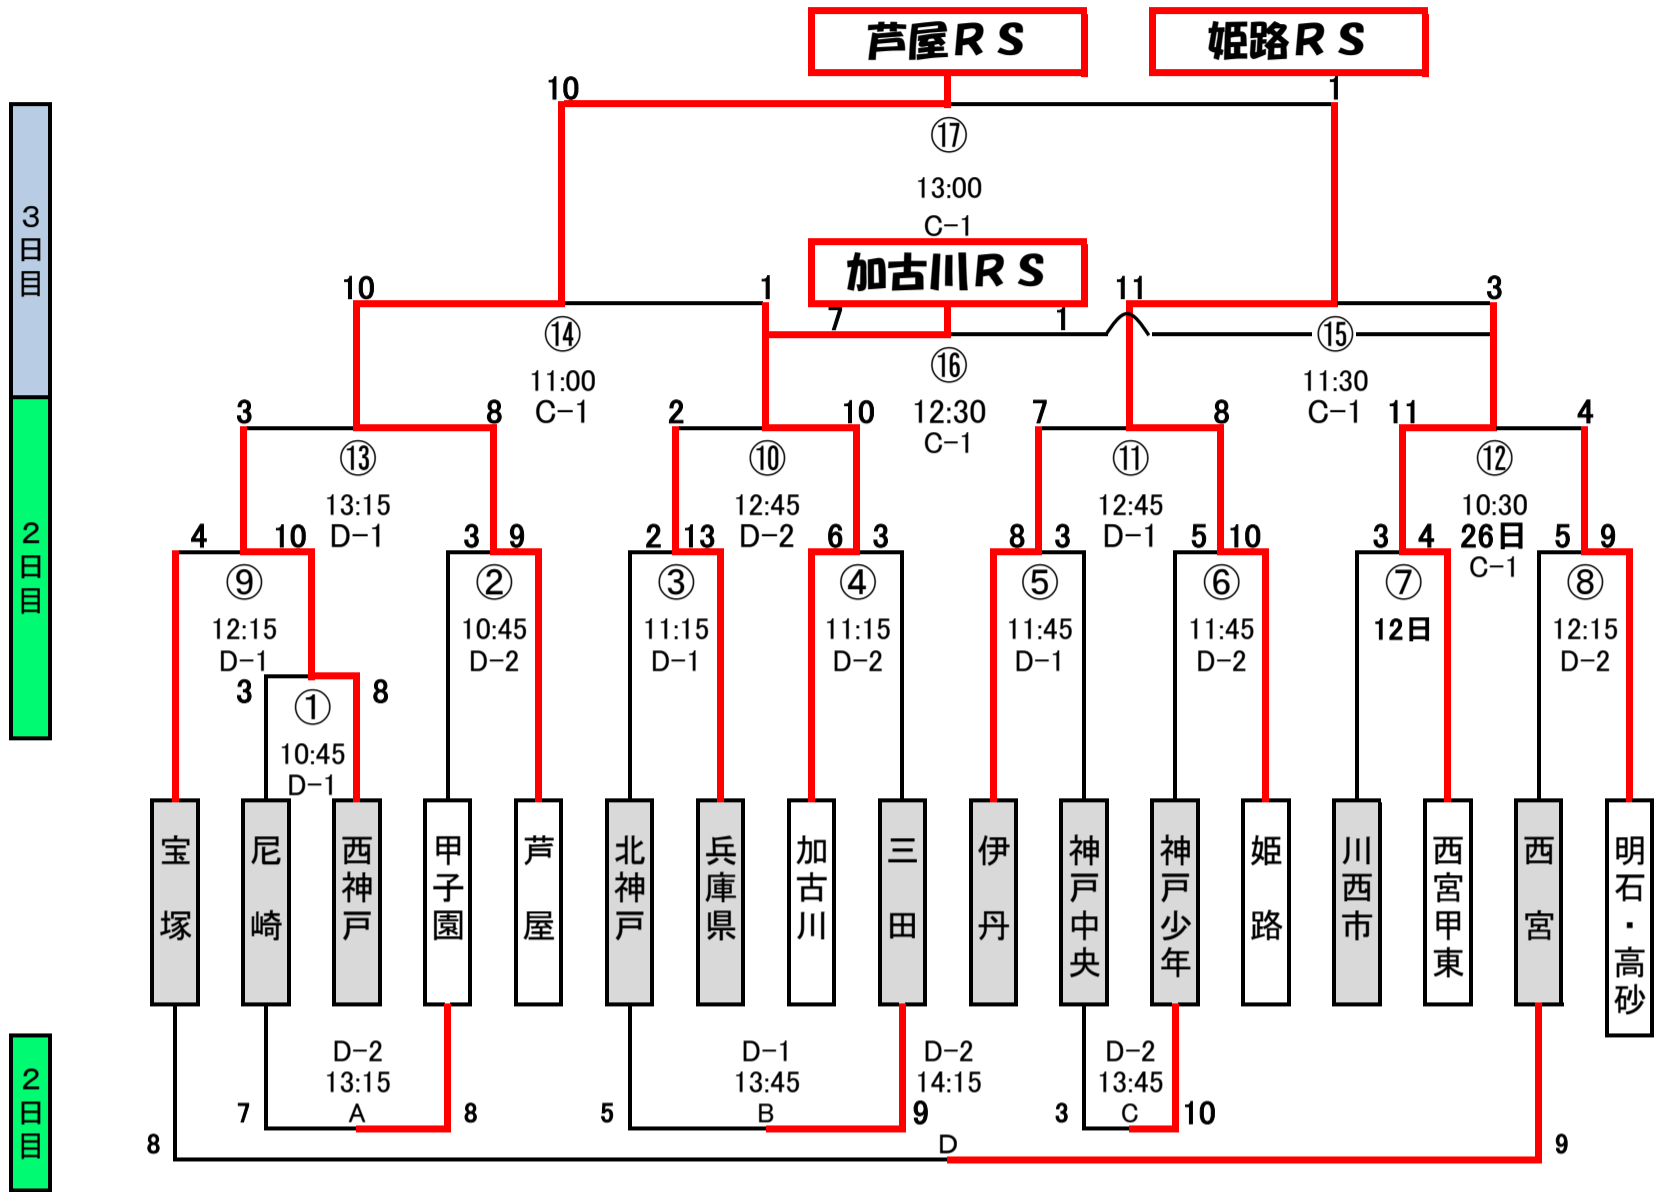

【 2023年度 】

3年生の部 (17チーム)

三木総合防災公園

※天然芝グラウンド内の試合前のUPは禁止されました。

試合時間【 12分：2分：12分 】

4年生の部 (18チーム)

三木総合防災公園

※天然芝グラウンド内の試合前のUPは禁止されました。

試合時間【 12分：2分：12分 】

【 2023年度 】

5年生の部 (18チーム)

三木総合防災公園

※天然芝グラウンド内の試合前のUPは禁止されました。

試合時間【 13分：2分：13分 】

3日目
2日目

2日目

6年生の部 (18チーム)

三木総合防災公園

※天然芝グラウンド内の試合前のUPは禁止されました。

試合時間【 13分：2分：13分 】

3日目
2日目

2日目