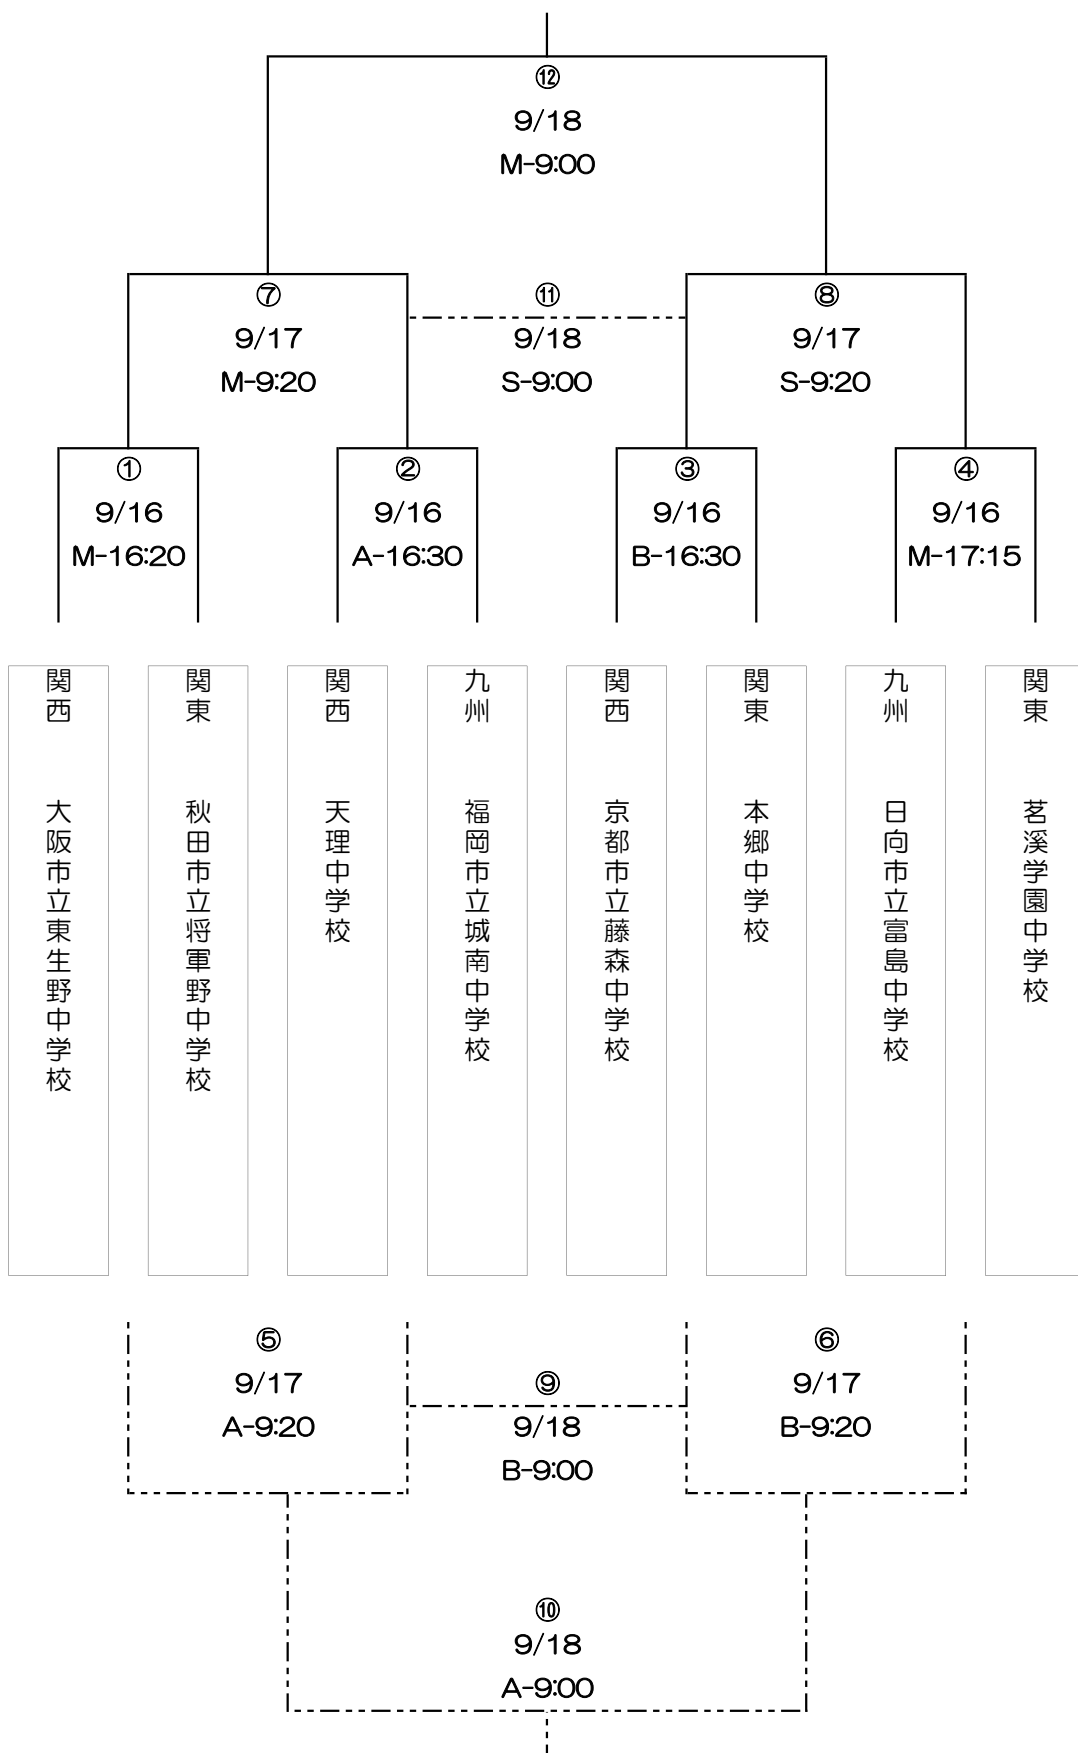

■第1ブロック (中学校男子)

M : K'sメイン競技場    S : K'sサブ競技場    A : ツインフィールドA    B : ツインフィールドB

■第2ブロック (ラグビースクール男子)

M : K'sメイン競技場    S : K'sサブ競技場    A : ツインフィールドA    B : ツインフィールドB

■第3ブロック（都道府県等代表女子）

M：K'sメイン競技場 S：K'sサブ競技場 A：ツインフィールドA B：ツインフィールドB