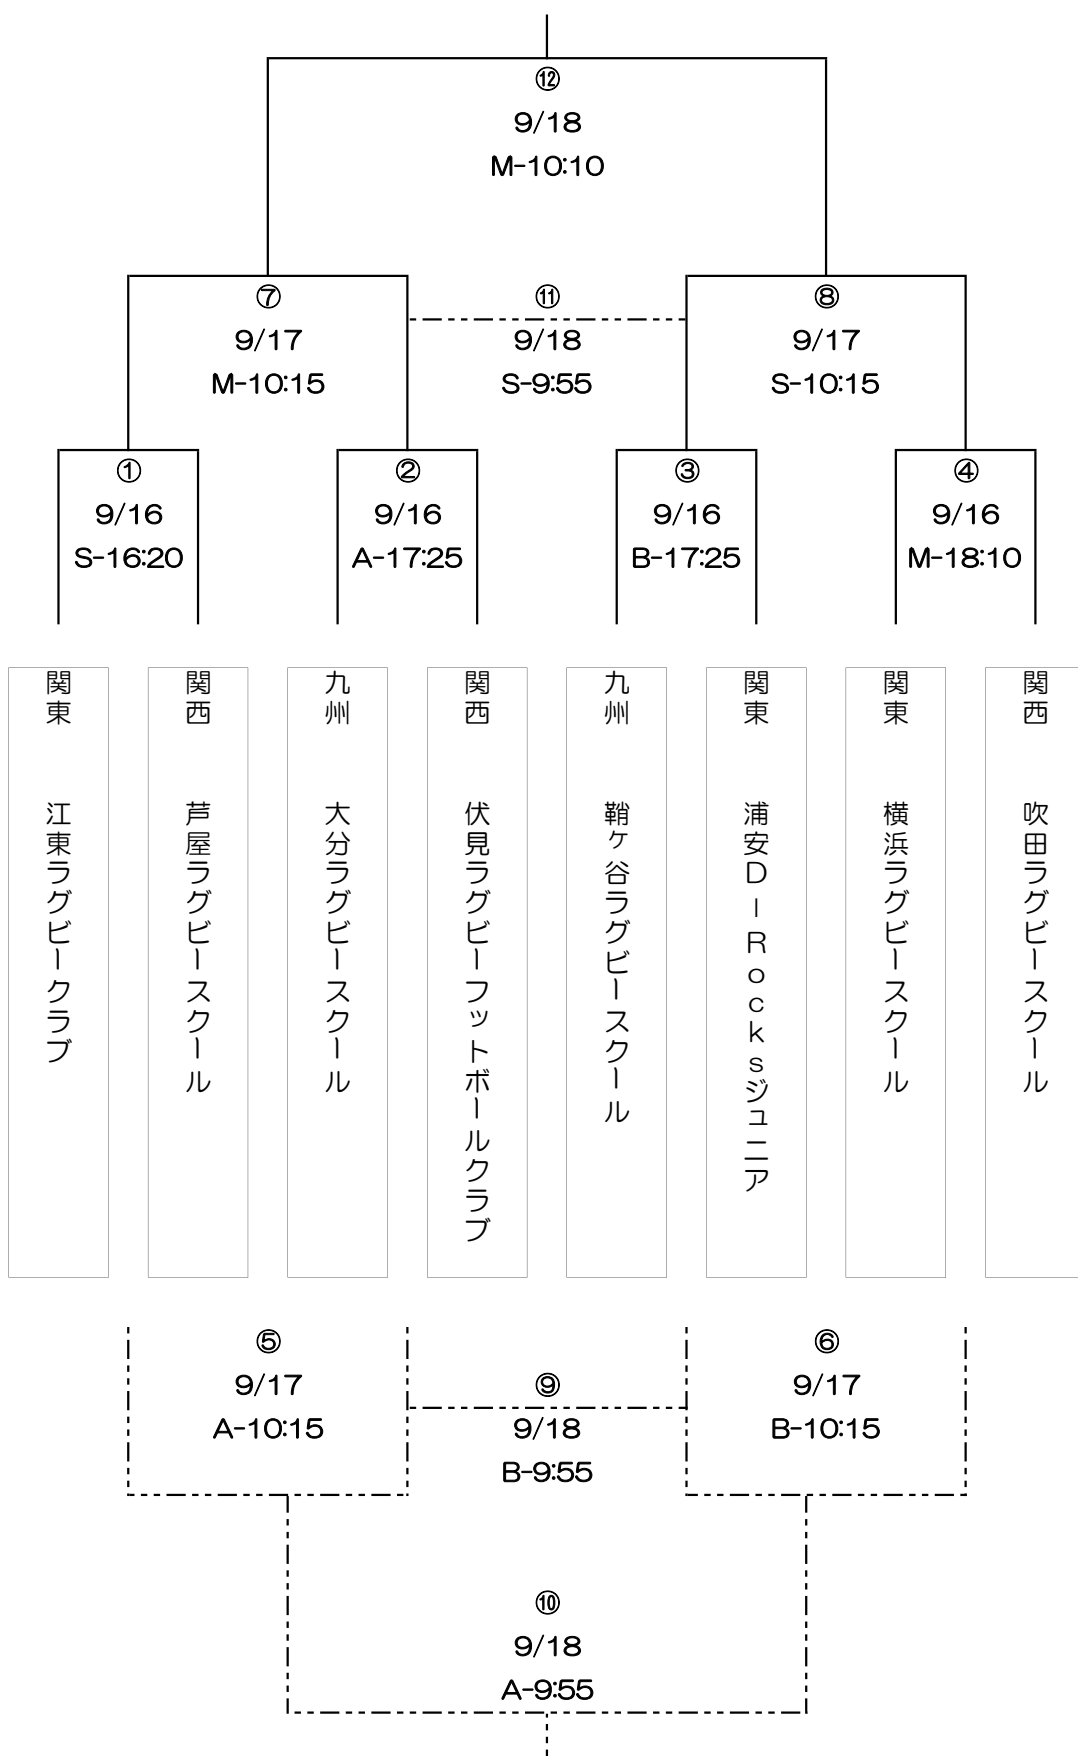

■第1ブロック (中学校男子)

M : K'sメイン競技場    S : K'sサブ競技場    A : ツインフィールドA    B : ツインフィールドB

■第2ブロック (ラグビースクール男子)

M : K'sメイン競技場    S : K'sサブ競技場    A : ツインフィールドA    B : ツインフィールドB

■第3ブロック（都道府県等代表女子）

M：K'sメイン競技場 S：K'sサブ競技場 A：ツインフィールドA B：ツインフィールドB