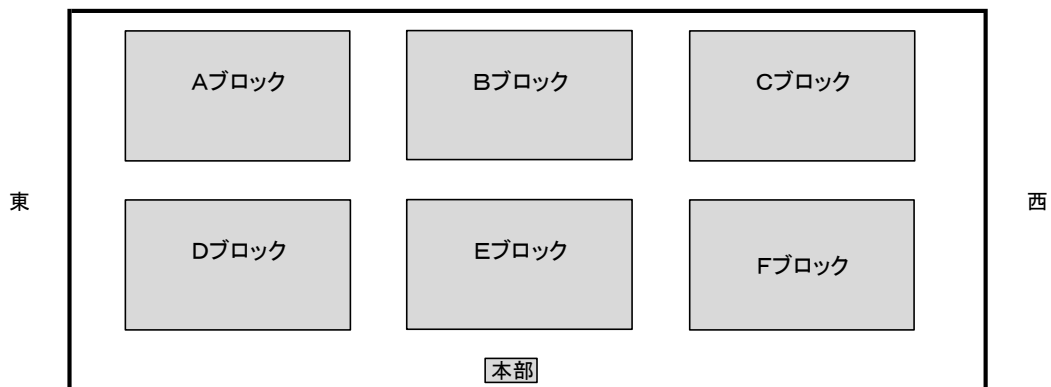

2年の部 (タグ・ラグビー)

※対戦表左側がレフリー、TJは各チームより選出

【7分:2分:7分】

2022年11月12日 (日) 三木防災公園 第1球技場

※ドレッシングは実施しないが、試合開始3分前にトスのみ実施。

(A) ブロック (B) ブロック (C) ブロック (D) ブロック (E) ブロック (F) ブロック

チーム数	5		5		5		5		5		5	
①	2-A1		2-B1		2-C1		2-D1		2-E1		2-F1	
	芦屋A	加古川A	西宮A	兵庫県A	芦屋C	伊丹A	芦屋D	姫路A	姫路B	三田	西宮甲東B	川西市
②	2-A2		2-B2		2-C2		2-D2		2-E2		2-F2	
	西神戸	明石	尼崎A	芦屋B	北神戸	兵庫県B	伊川	尼崎B	芦屋E	西宮B	伊丹B	加古川B
	休憩 (11:10~11:20)											
③	2-A3		2-B3		2-C3		2-D3		2-E3		2-F3	
	宝塚	芦屋A	高砂	西宮A	神戸少年	芦屋C	神戸中央	芦屋D	西宮甲東A	姫路B	甲子園	西宮甲東B
④	2-A4		2-B4		2-C4		2-D4		2-E4		2-F4	
	加古川A	西神戸	兵庫県A	尼崎A	伊丹A	北神戸	姫路A	伊川	三田	芦屋E	川西市	伊丹B
	休憩 (12:00~12:10)											
⑤	2-A5		2-B5		2-C5		2-D5		2-E5		2-F5	
	明石	芦屋A	芦屋B	西宮A	兵庫県B	芦屋C	尼崎B	芦屋D	西宮B	姫路B	加古川B	西宮甲東B
⑥	2-A6		2-B6		2-C6		2-D6		2-E6		2-F6	
	加古川A	宝塚	兵庫県A	高砂	伊丹A	神戸少年	姫路A	神戸中央	三田	西宮甲東A	川西市	甲子園
	休憩 (12:50~13:00)											
⑦	2-A7		2-B7		2-C7		2-D7		2-E7		2-F7	
	芦屋A	西神戸	西宮A	尼崎A	芦屋C	北神戸	芦屋D	伊川	姫路B	芦屋E	西宮甲東B	伊丹B
⑧	2-A8		2-B8		2-C8		2-D8		2-E8		2-F8	
	宝塚	明石	高砂	芦屋B	神戸少年	兵庫県B	神戸中央	尼崎B	西宮甲東A	西宮B	甲子園	加古川B
	休憩 (13:40~13:50)											
⑨	2-A9		2-B9		2-C9		2-D9		2-E9		2-F9	
	明石	加古川A	芦屋B	兵庫県A	兵庫県B	伊丹A	尼崎B	姫路A	西宮B	三田	加古川B	川西市
⑩	2-A10		2-B10		2-C10		2-D10		2-E10		2-F10	
	西神戸	宝塚	尼崎A	高砂	北神戸	神戸少年	伊川	神戸中央	芦屋E	西宮甲東A	伊丹B	甲子園

南

本部

駐車場側

北

9