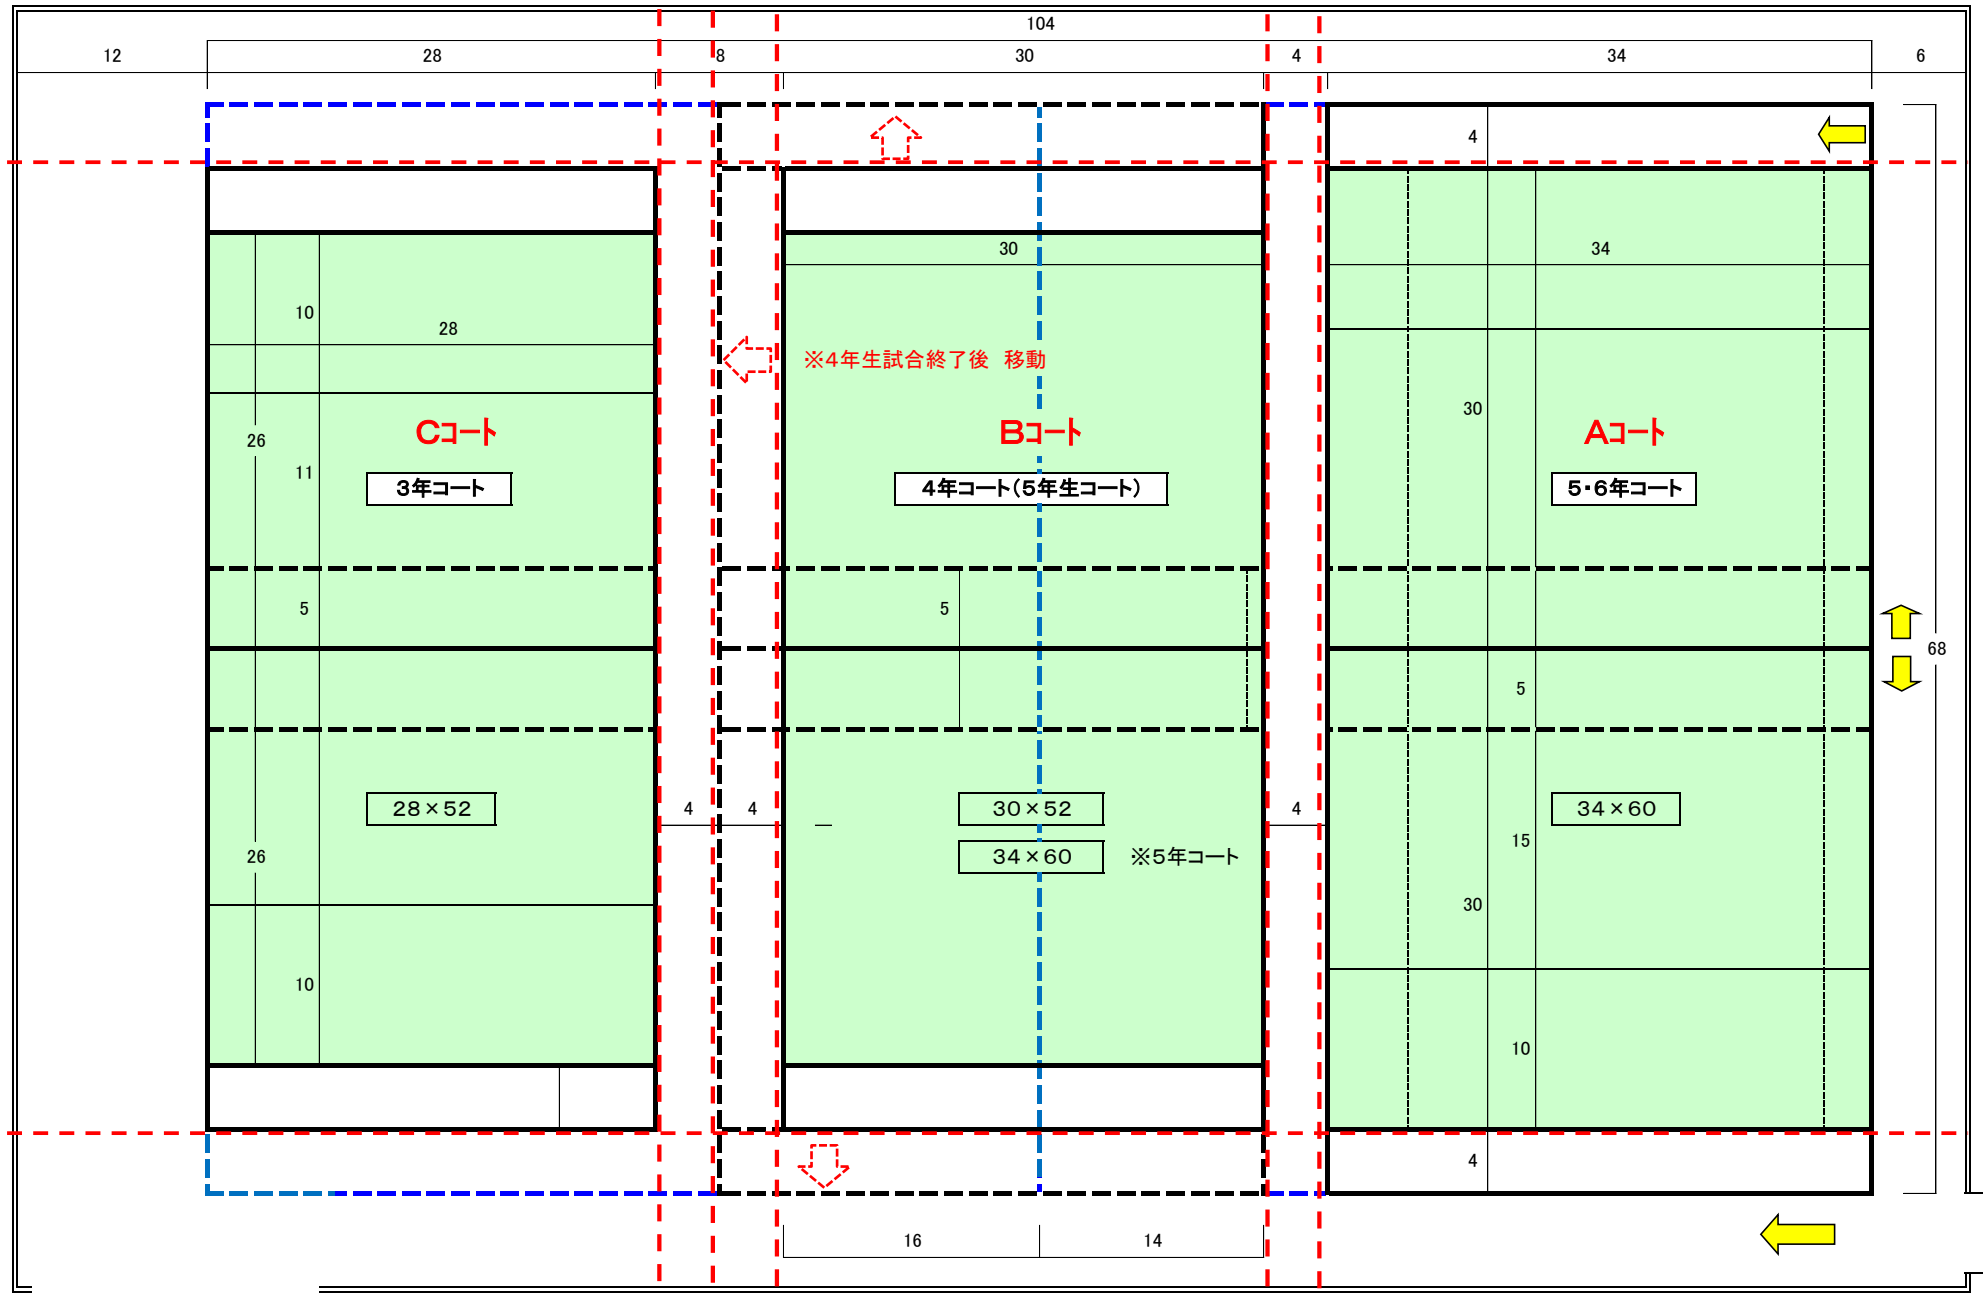

2023年度 阪神リーグ ミニラグビー交流大会 駐車場及び駐車許可証（各チーム：30台）

チーム名	芦屋RS	甲子園CRC	川西市RS	三田RCJ	西宮甲東JRC
駐車番号	1~30	31~60	61~90	91~120	121~150

ここに入力して検索

21°C 晴れのちくもり ^ 21°C 晴れのちくもり 日本 利用規約 フライバシー フィードバックの送信 30 m 16:45 2023/05/23

西宮浜人口芝グランド地図

※ ちょっと遠いですが、グランドの南側ヨットハーバーに有料駐車場があります。

管理事務所

西宮浜総合公園グラウンド

※駐車場割り当て 40台/チーム