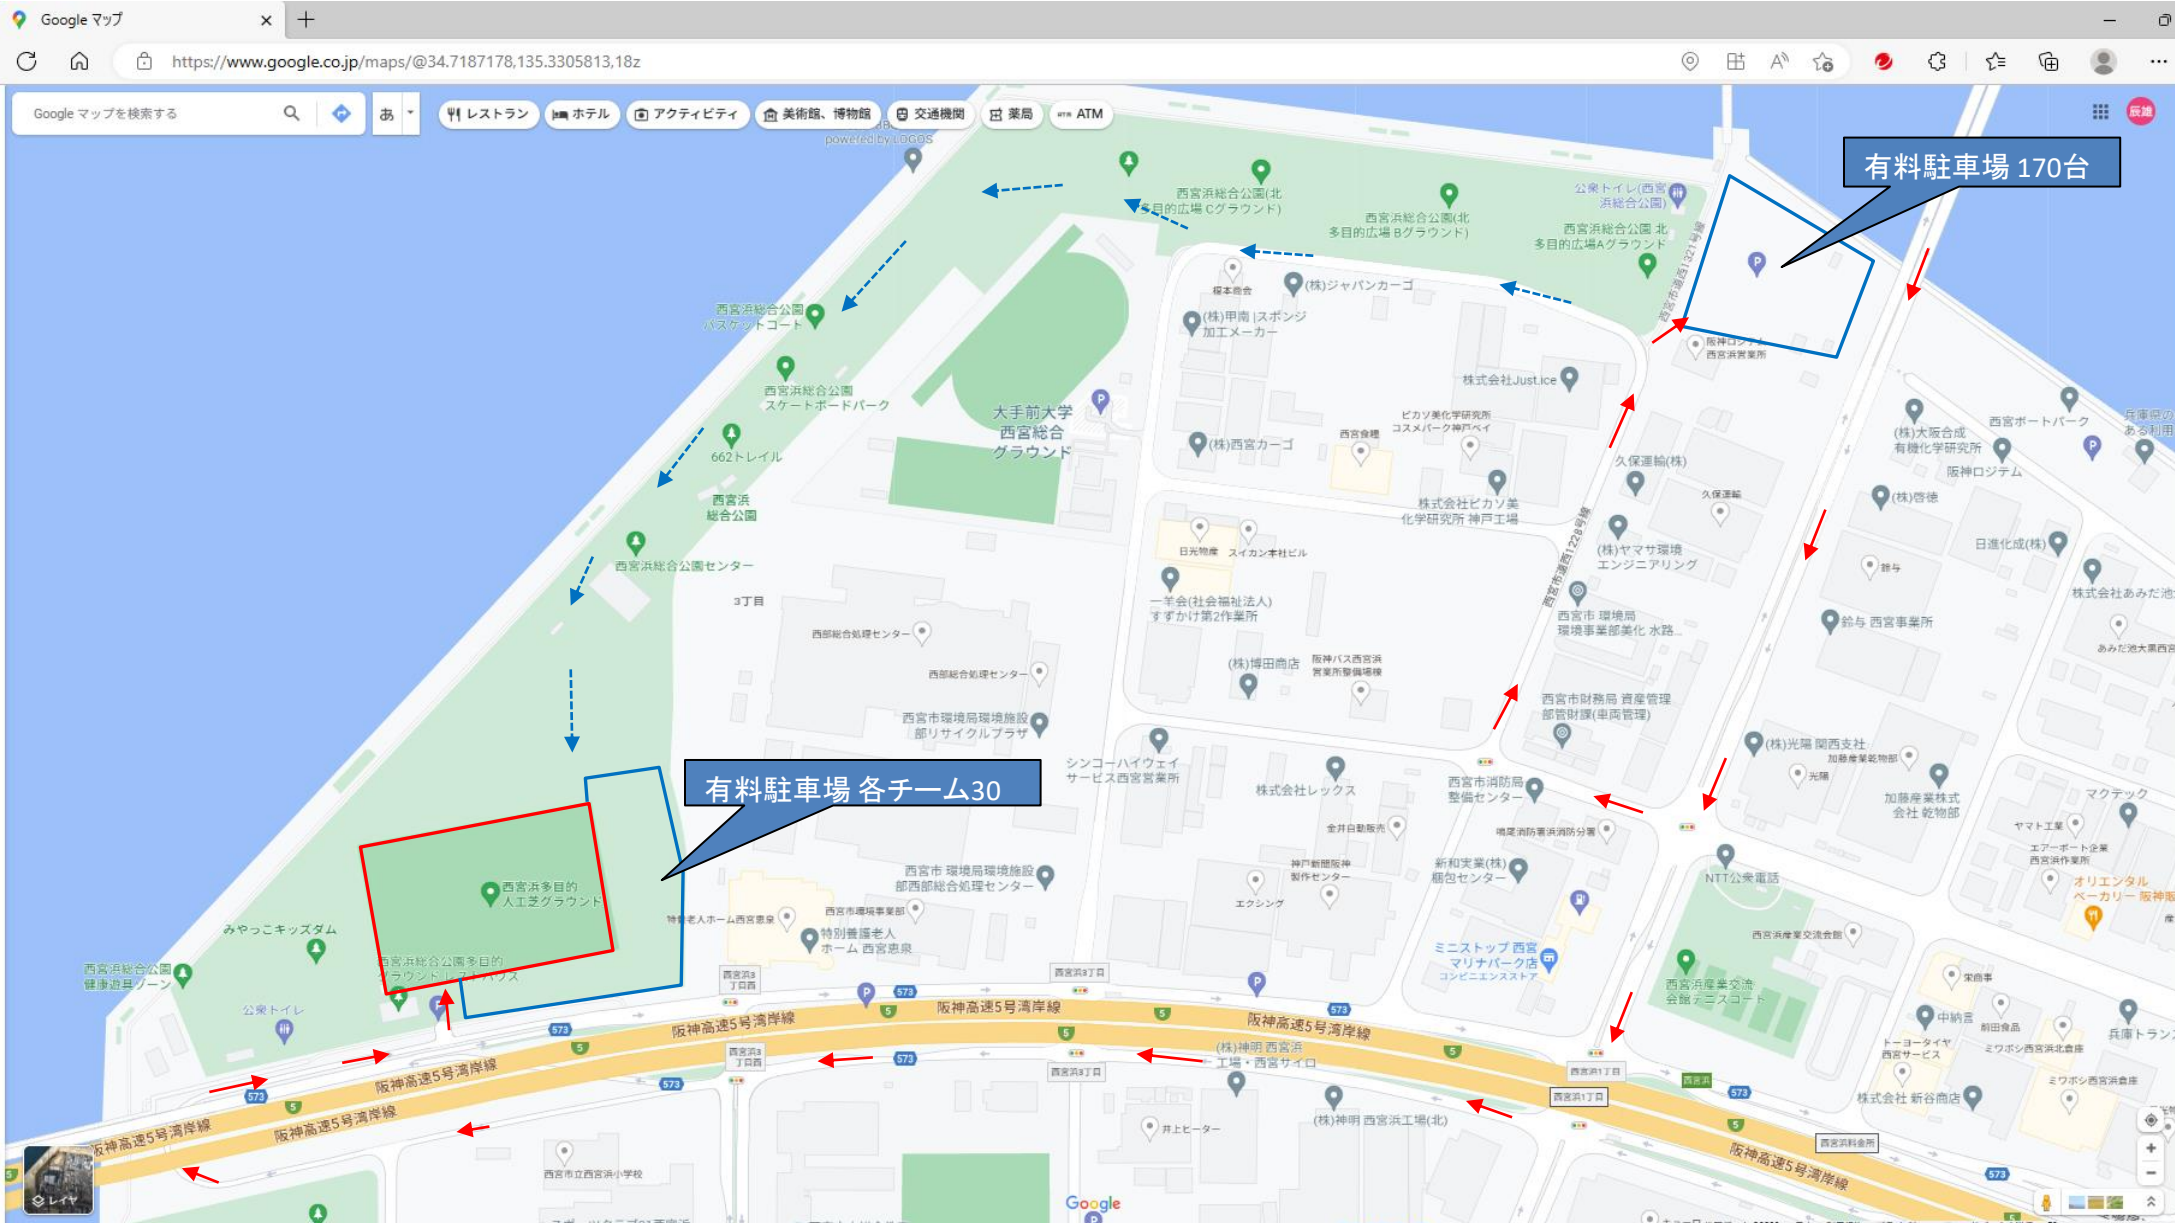

2023年度 阪神リーグ ミニラグビー交流大会 駐車場及び駐車許可証（各チーム：30台）

チーム名	芦屋RS	甲子園CRC	川西市RS	三田RCJ	西宮甲東JRC
駐車番号	1~30	31~60	61~90	91~120	121~150

ここに入力して検索

21°C 晴れのちくもり ^ 21°C 晴れのちくもり 日本 利用規約 フライバシー フィードバックの送信 30 m 16:45 2023/05/23

西宮浜人口芝グランド地図

※ ちょっと遠いですが、グランドの南側ヨットハーバーに有料駐車場があります。

管理事務所

西宮浜総合公園グラウンド

※駐車場割り当て 40台/チーム