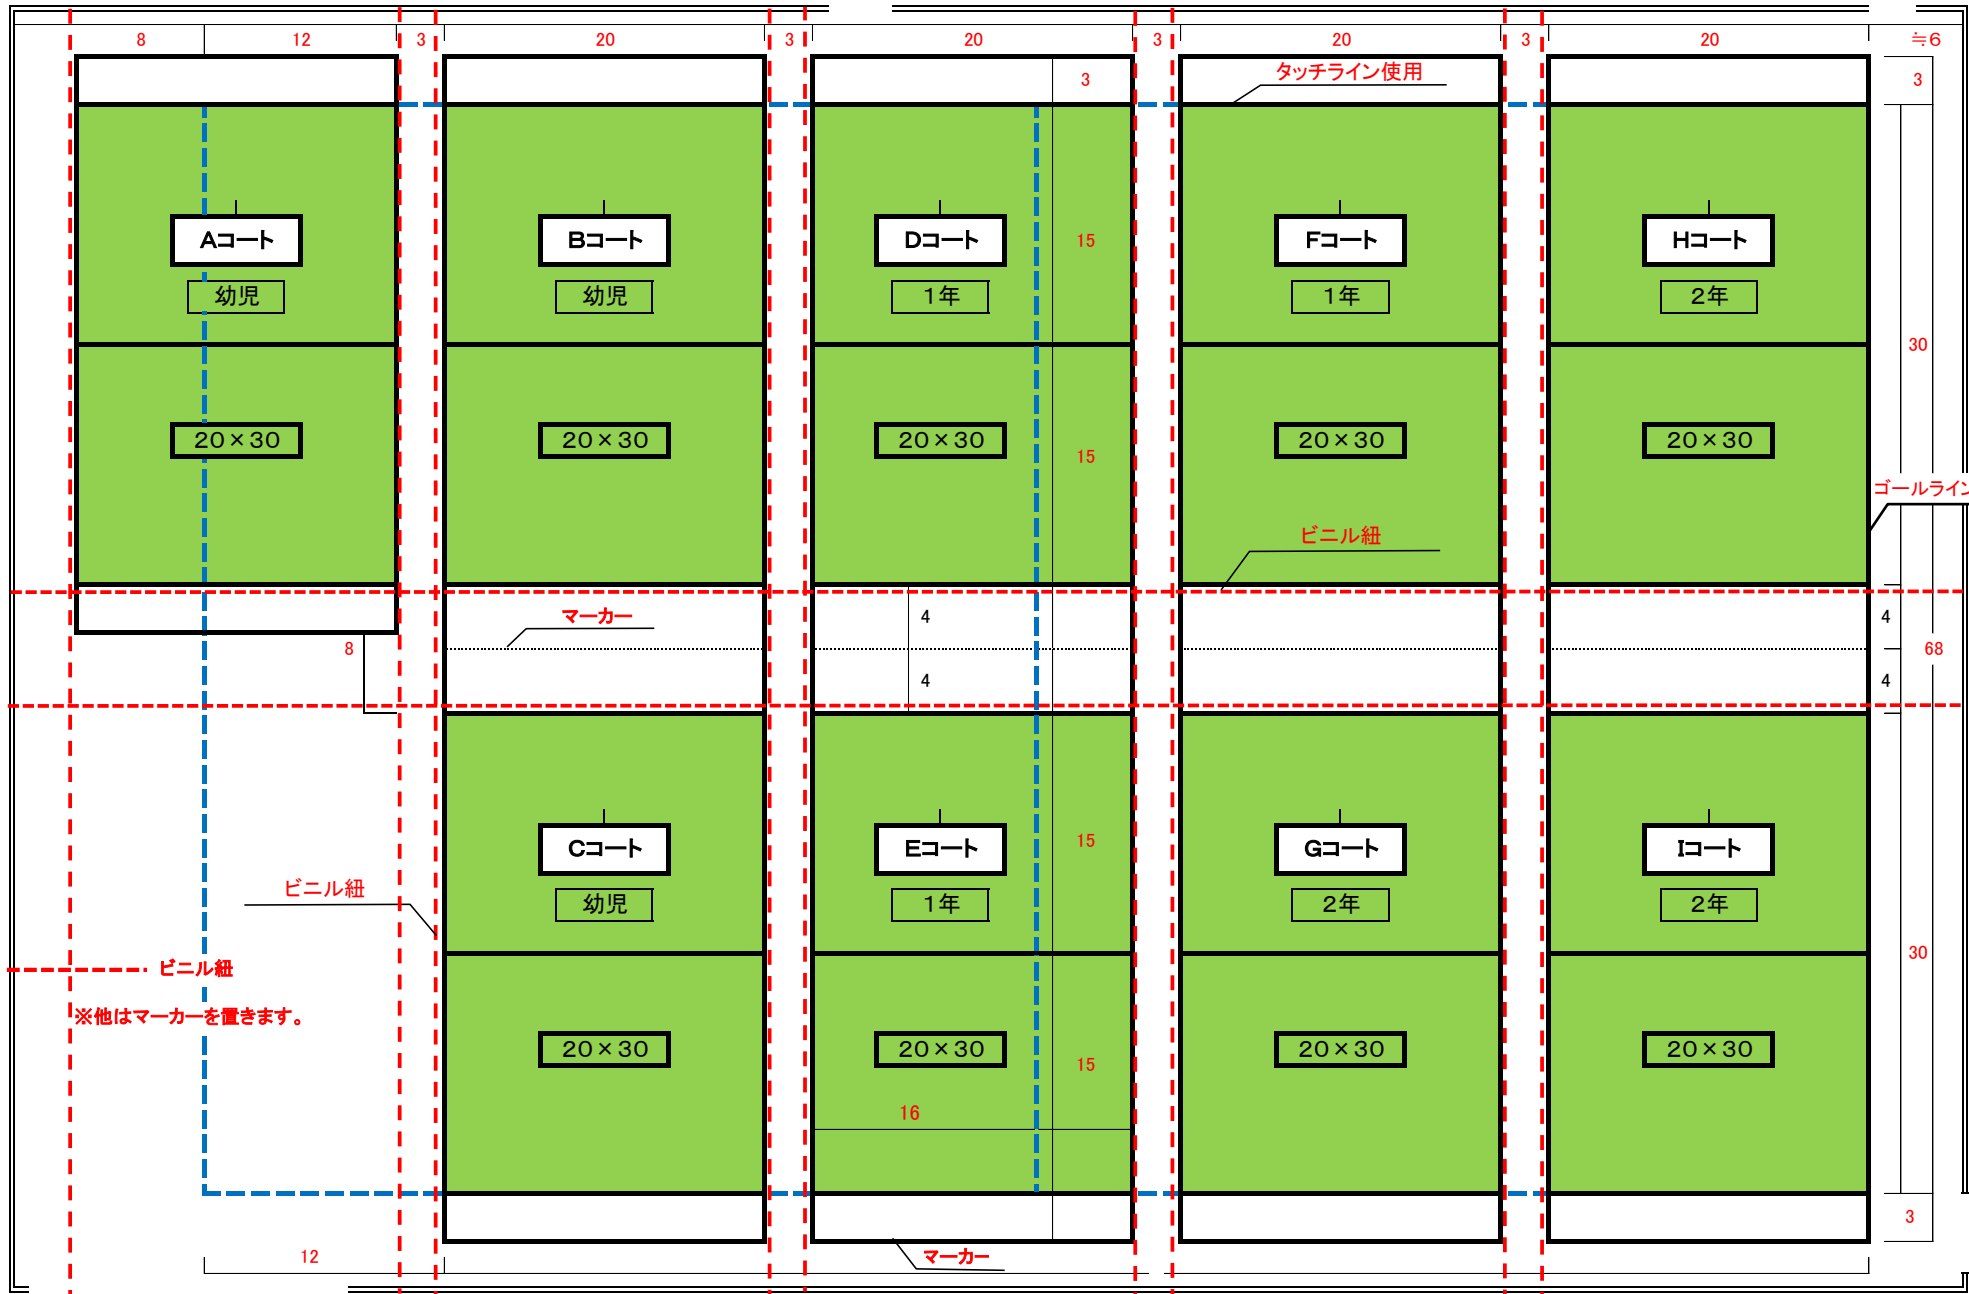

2023年度 阪神リーグ タグラグビー交流大会 駐車場及び駐車許可証 (各チーム：18台)

チーム名	芦屋RS	甲子園CRC	西宮RS	尼崎RS	伊丹RS	宝塚RS	川西市RS	三田RCJ	西宮甲東JRC
駐車番号	1~18	19~36	37~54	55~72	73~90	91~108	109~126	127~144	145~163

# 西宮浜人口芝グランド地図

※ ちょっと遠いですが、グランドの南側ヨットハーバーに有料駐車場があります。

※他はマーカーを置きます。

WC

### 西宮浜総合公園グラウンド

114m × 2本 + 80m × 9本 = 948m