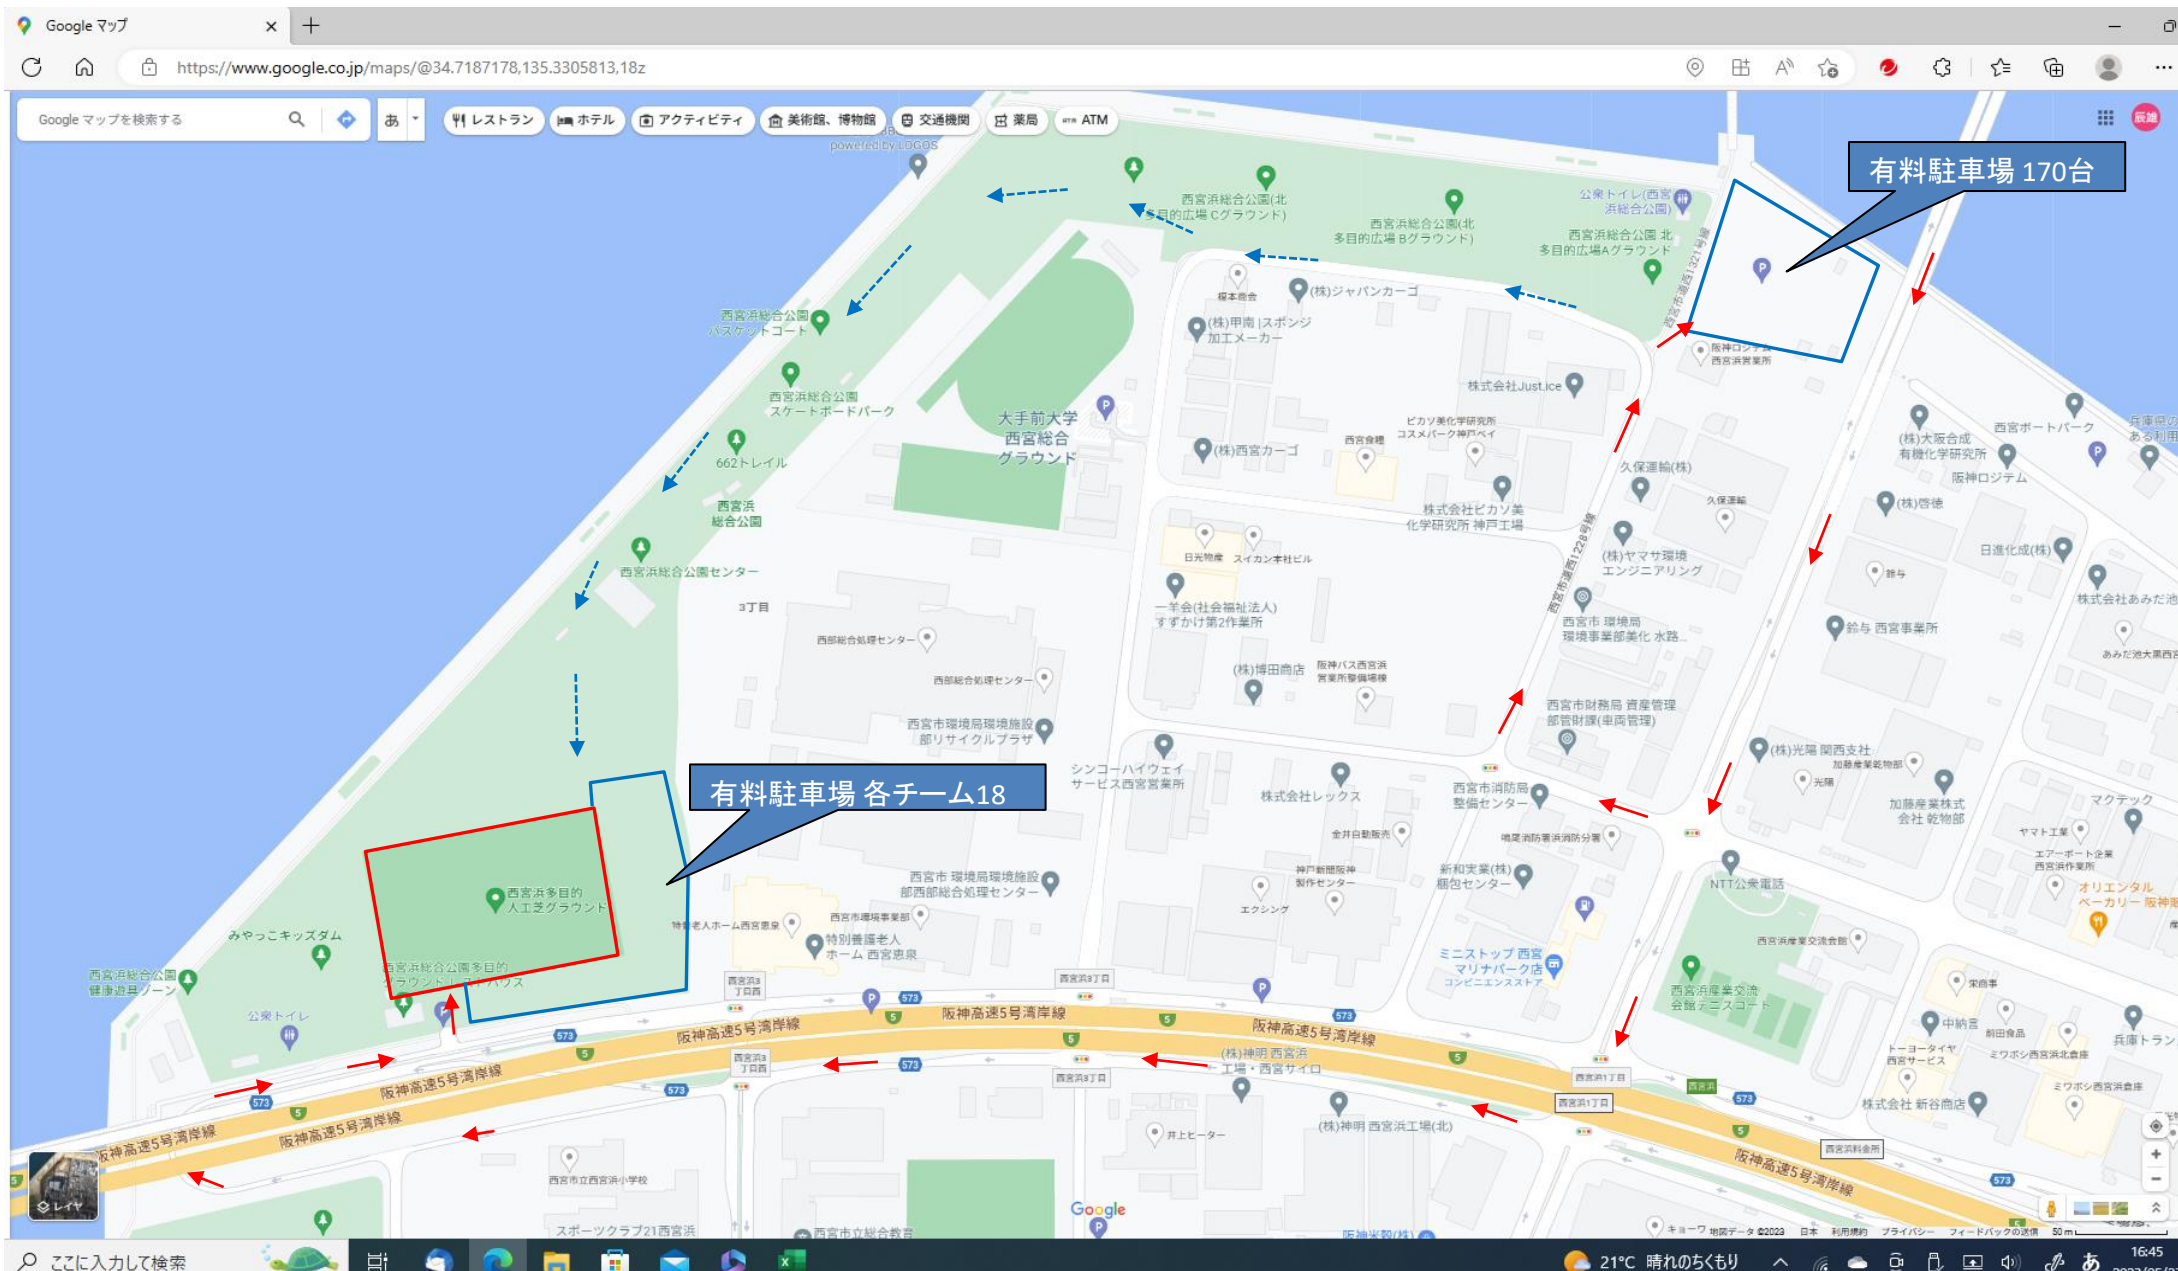

2023年度 阪神リーグ タグラグビー交流大会 駐車場及び駐車許可証 (各チーム：18台)

チーム名	芦屋RS	甲子園CRC	西宮RS	尼崎RS	伊丹RS	宝塚RS	川西市RS	三田RCJ	西宮甲東JRC
駐車番号	1~18	19~36	37~54	55~72	73~90	91~108	109~126	127~144	145~163

# 西宮浜人口芝グランド地図

※ ちょっと遠いですが、グランドの南側ヨットハーバーに有料駐車場があります。

※他はマーカーを置きます。

WC