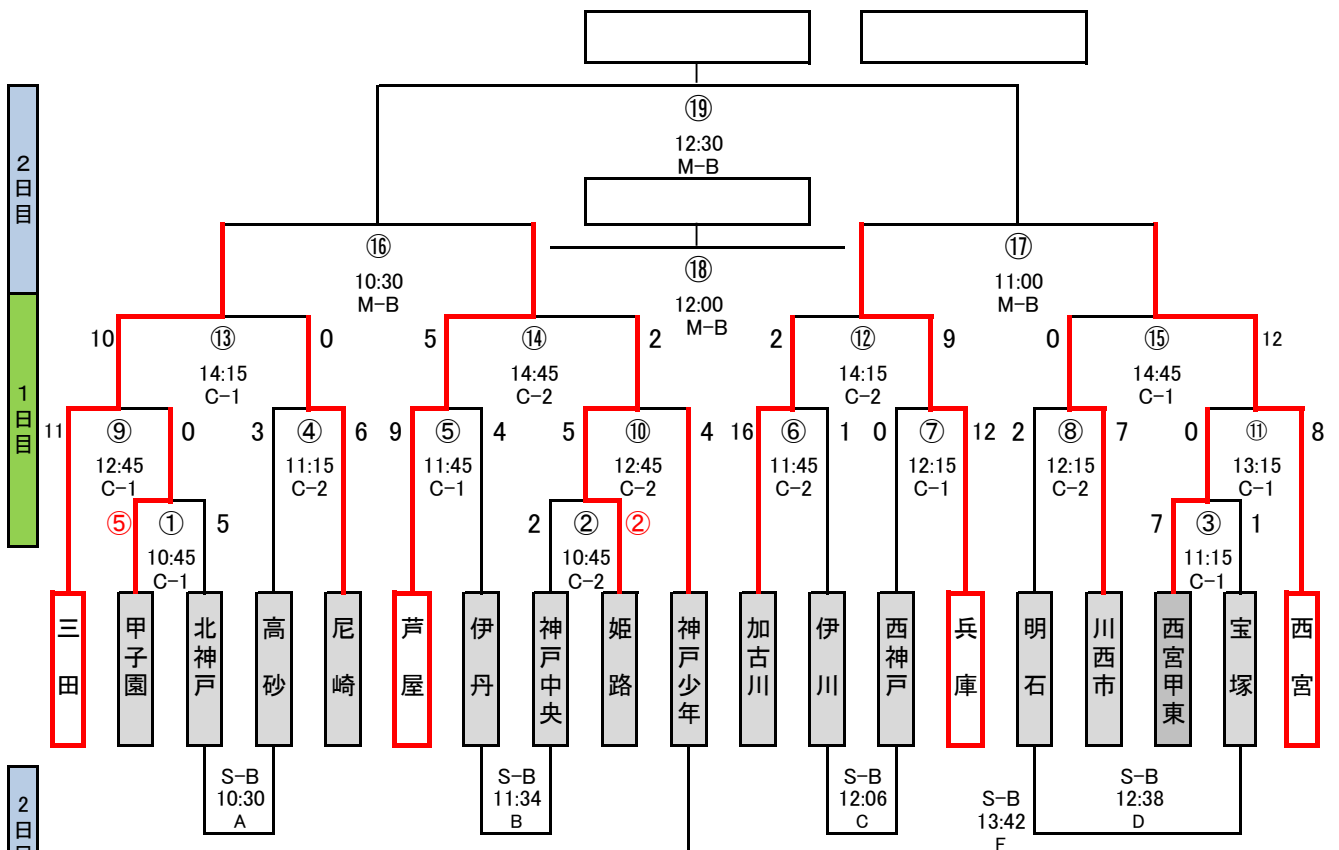

# 3年生の部 (17チーム)

三木総合防災公園・神戸ユニバー競技場

試合時間【12分：2分：12分】

※Eの試合は時間調整をお願いします。

※Eの試合は、敗者戦の勝者の中の希望チームから抽選で決定致します。

# 4年生の部 (19チーム)

三木総合防災公園・神戸ユニバー競技場

試合時間【12分：2分：12分】

※Fの試合は時間調整をお願いします。

※Fの試合は、敗者戦の勝者の中の希望チームから抽選で決定致します。

# 5年生の部 (18チーム)

三木総合防災公園・神戸ユニバー競技場

試合時間【13分：2分：13分】

2日目  
1日目