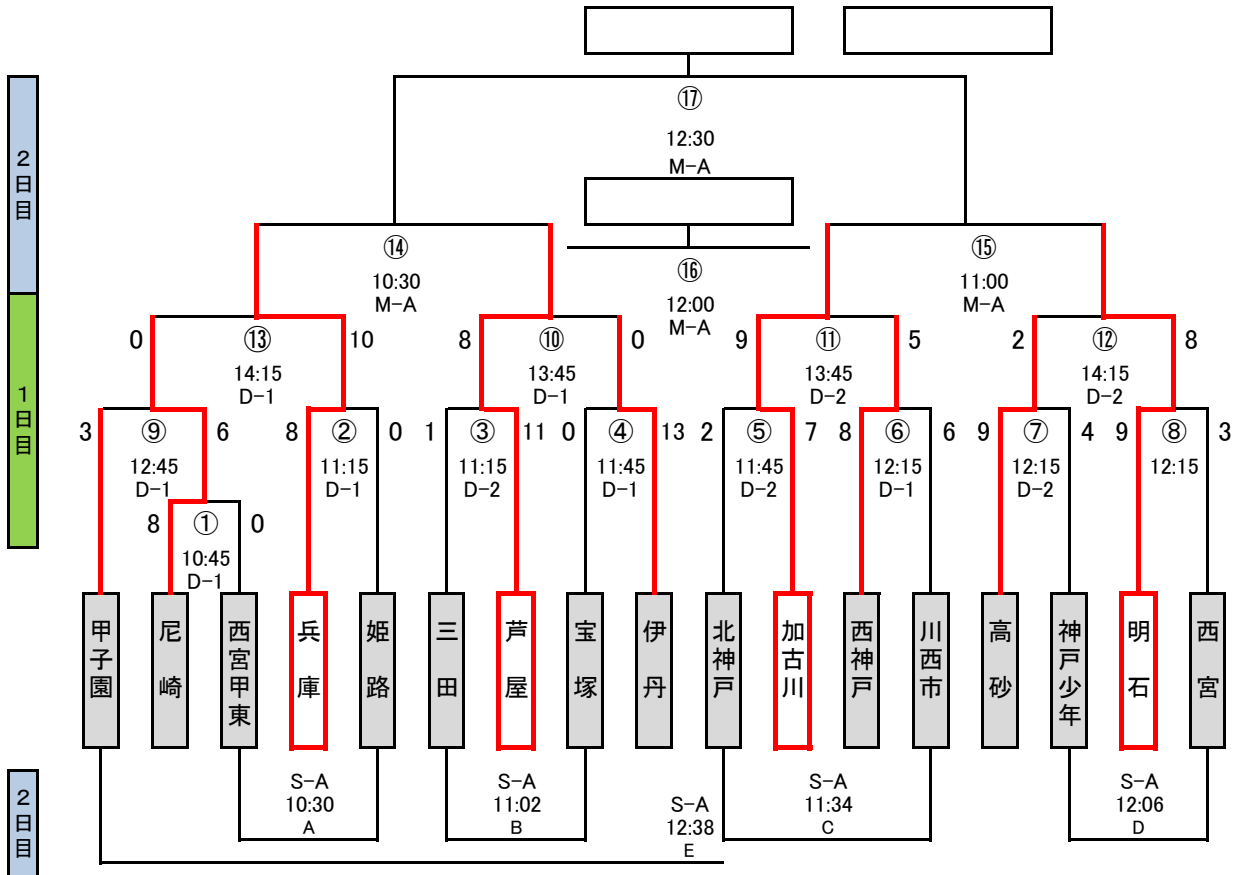

# 3年生の部 (17チーム)

三木総合防災公園・神戸ユニバー競技場

試合時間【12分：2分：12分】

※Eの試合は時間調整をお願いします。

※Eの試合は、敗者戦の勝者の中の希望チームから抽選で決定致します。

# 4年生の部 (19チーム)

三木総合防災公園・神戸ユニバー競技場

試合時間【12分：2分：12分】

※Fの試合は時間調整をお願いします。

※Fの試合は、敗者戦の勝者の中の希望チームから抽選で決定致します。

# 5年生の部 (18チーム)

三木総合防災公園・神戸ユニバー競技場

試合時間【13分：2分：13分】

2日目  
1日目