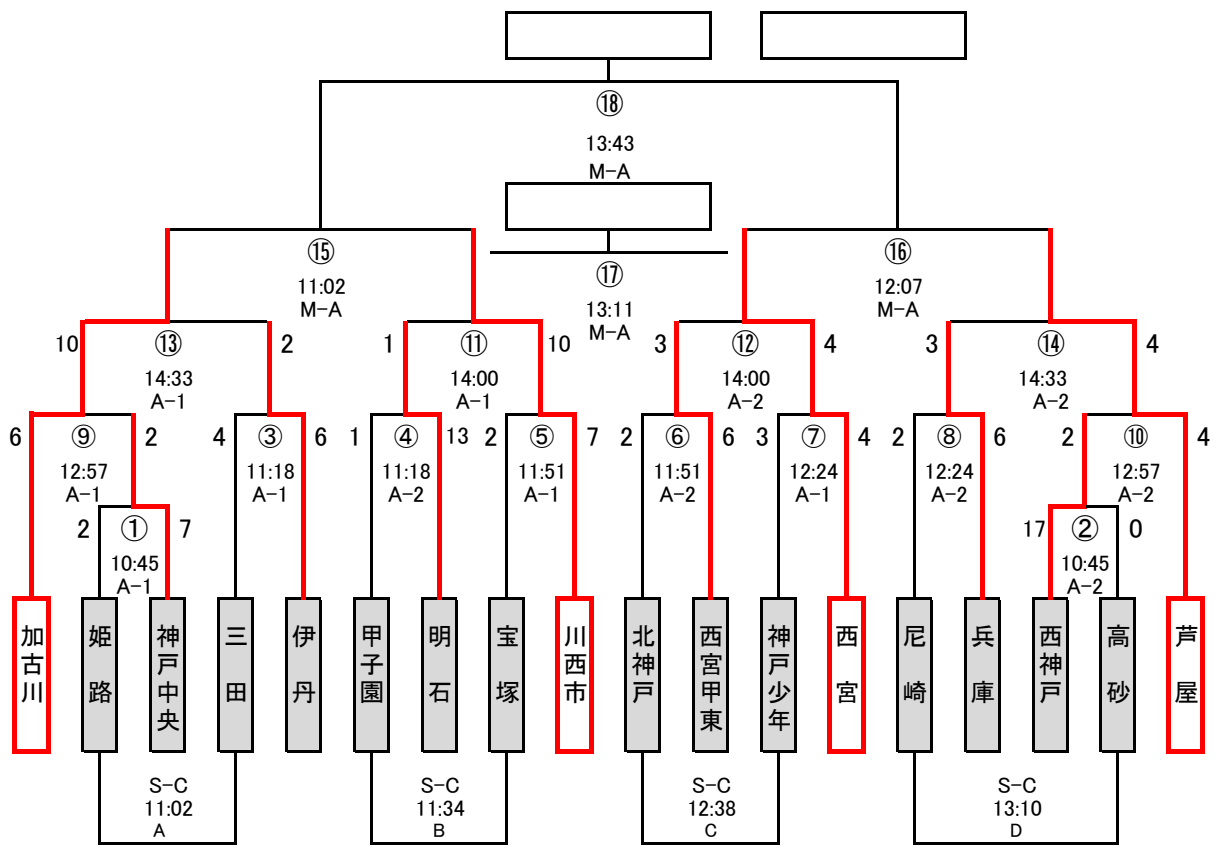

5年生の部 (18チーム)

三木総合防災公園・神戸ユニバー競技場

試合時間【13分：2分：13分】

2日目
1日目