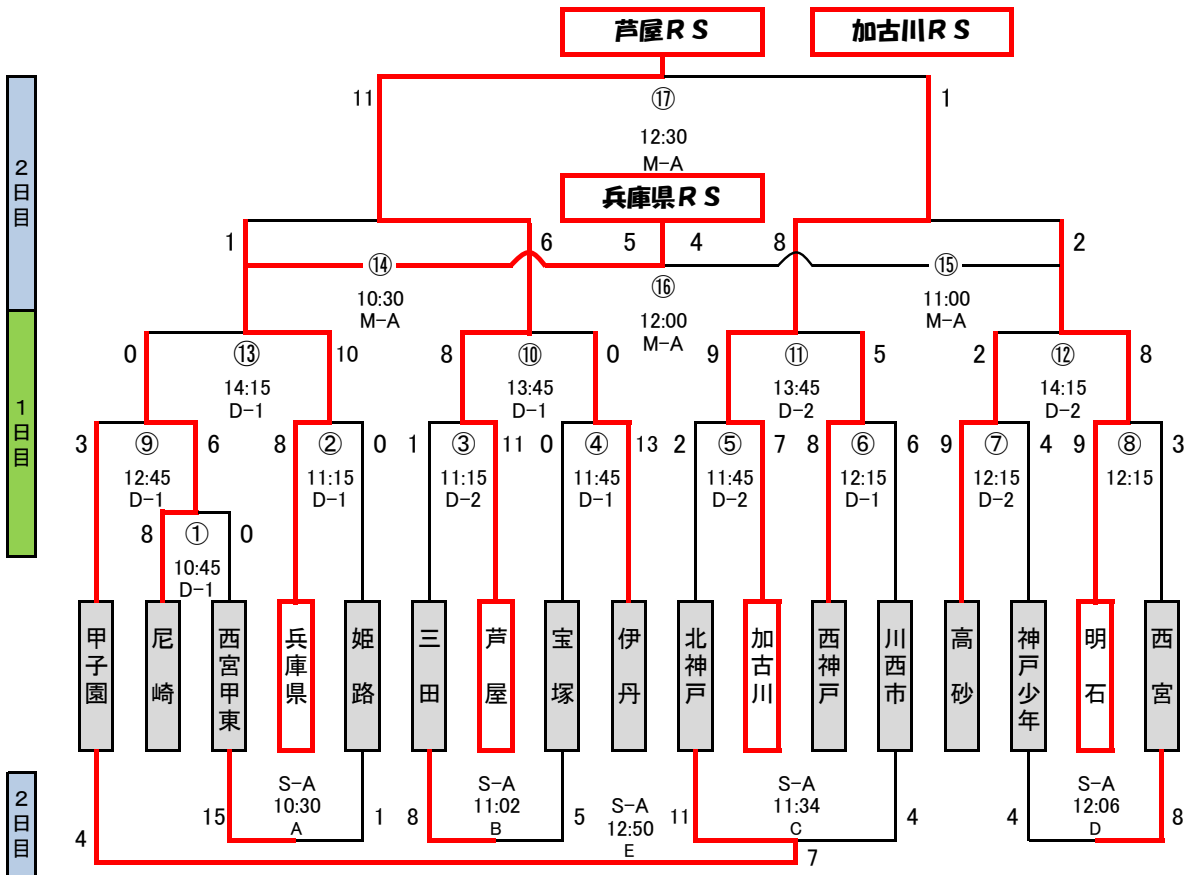

# 3年生の部 (17チーム)

三木総合防災公園・神戸ユニバー競技場

試合時間【12分：2分：12分】

# 4年生の部 (19チーム)

三木総合防災公園・神戸ユニバー競技場

試合時間【12分：2分：12分】