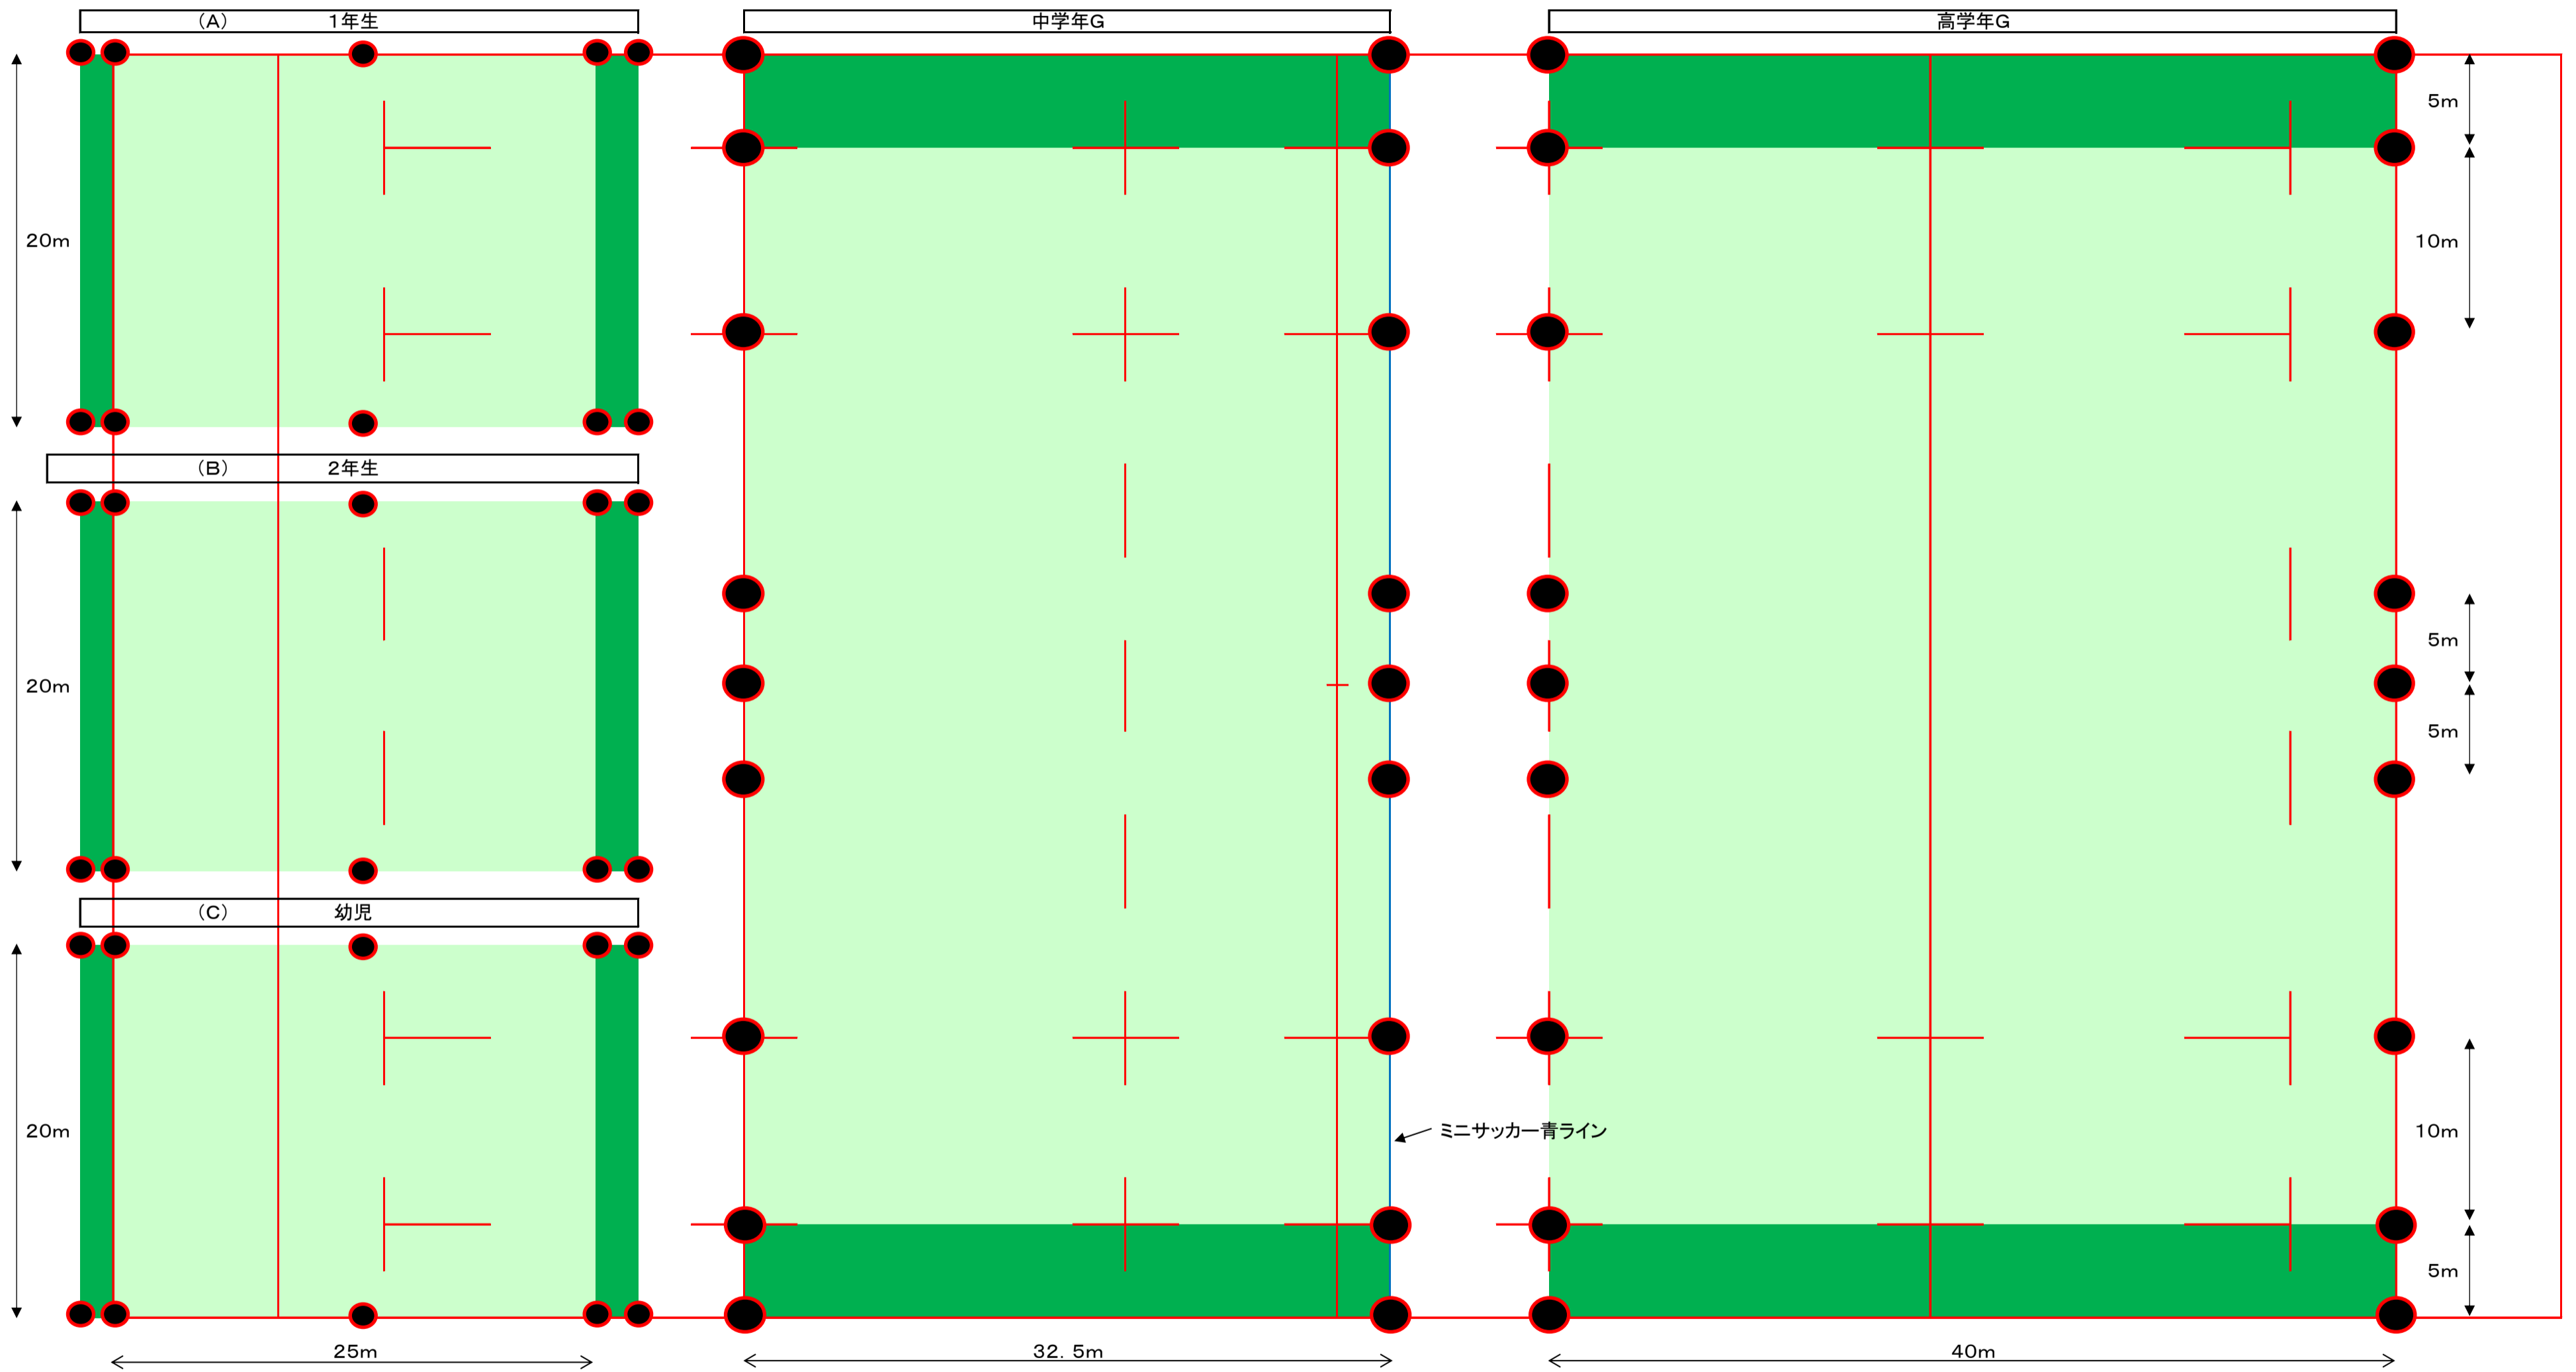

バックスタンド	
	西神戸RS 中学部 ※小学部試合終了後、メインスタンド使用

本部テント	本部テント
-------	-------

姫路RS	洛西RS	芦屋RS
メインスタンド		