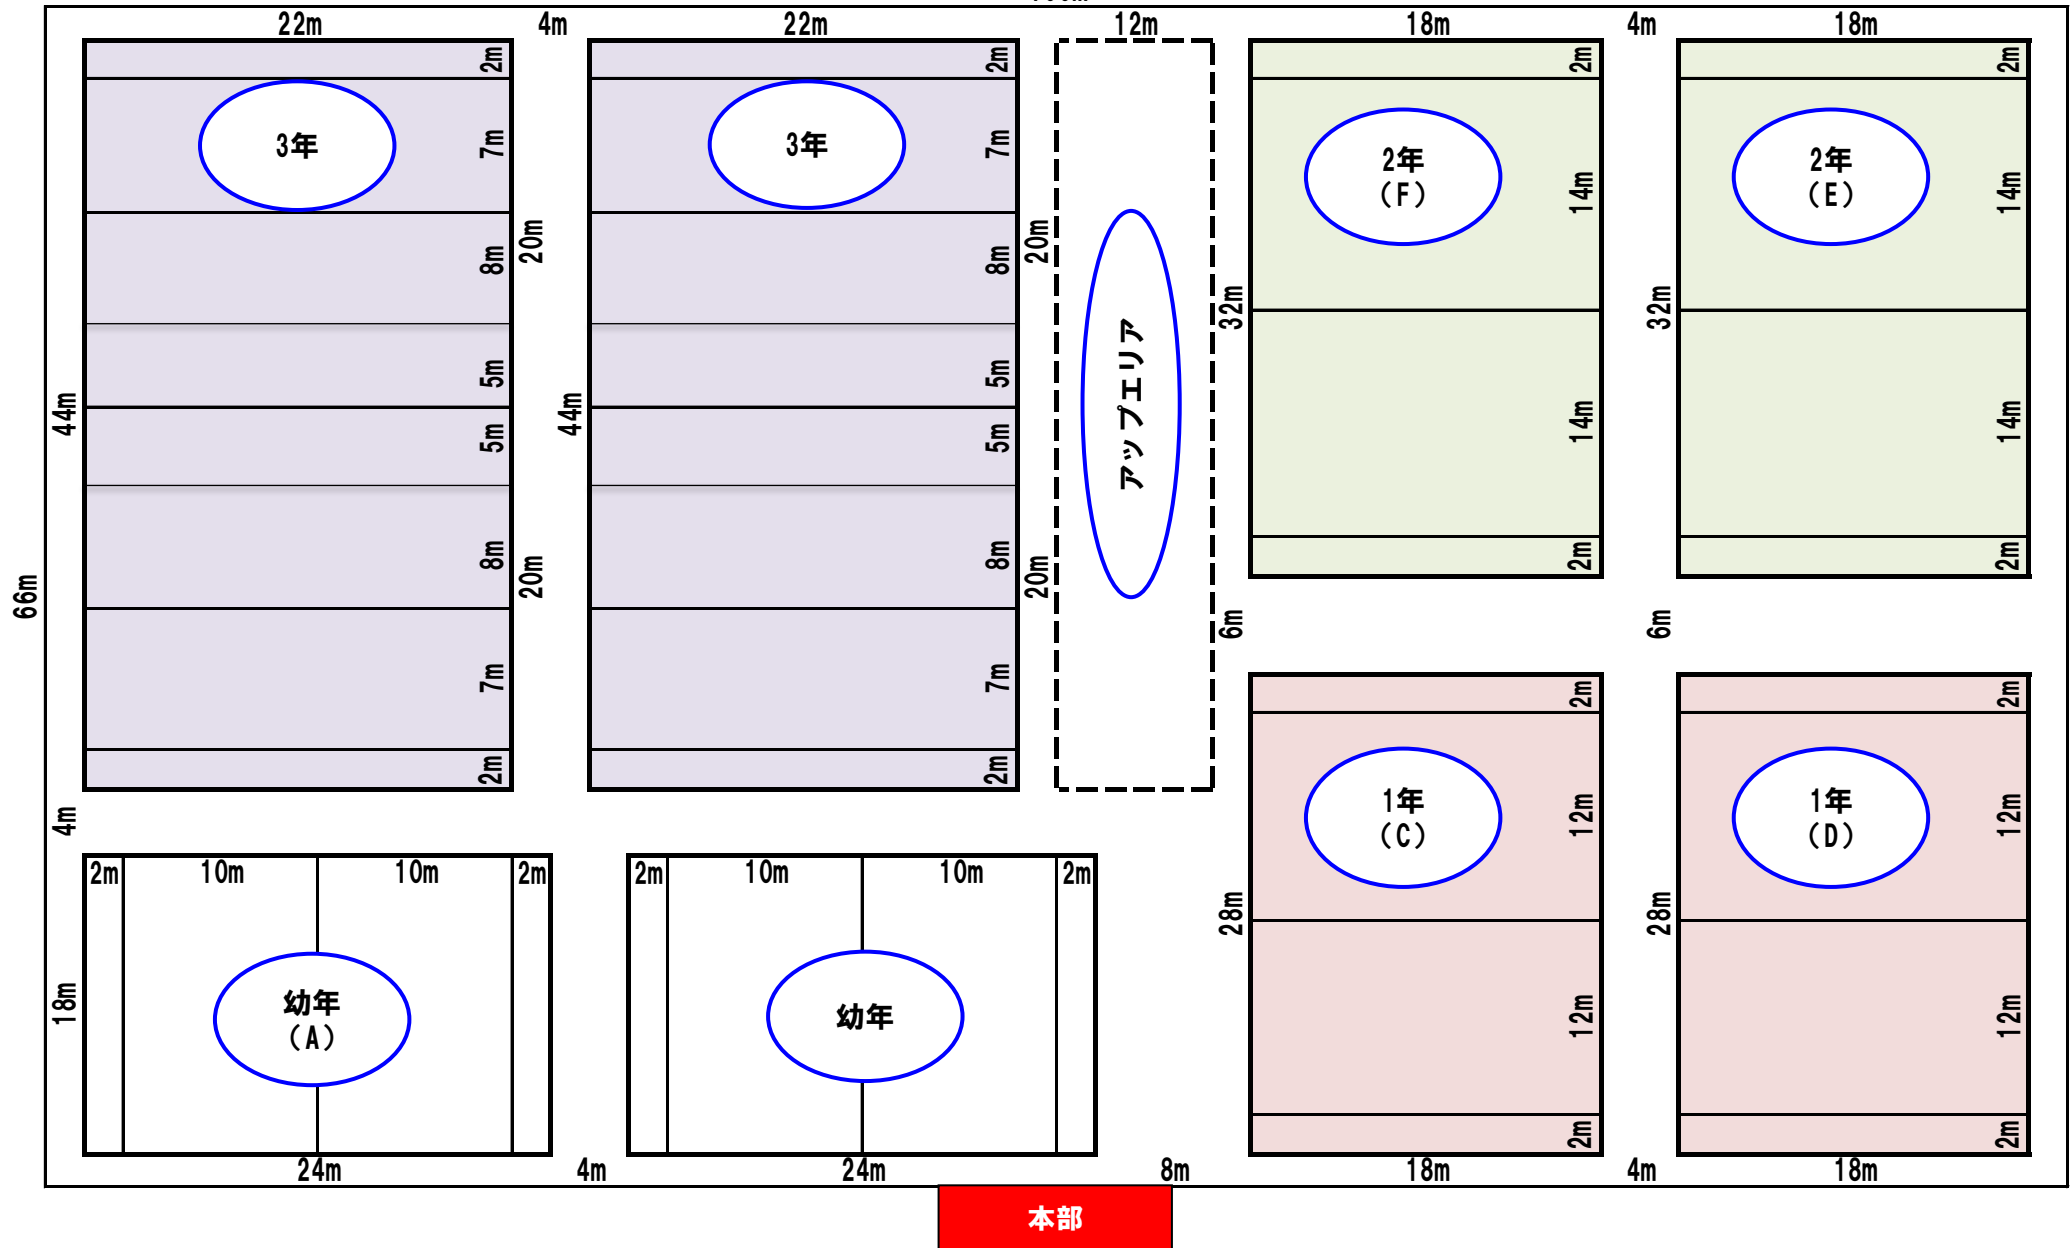

服部緑地陸上競技場 グランド割 (幼年～3年)

100m