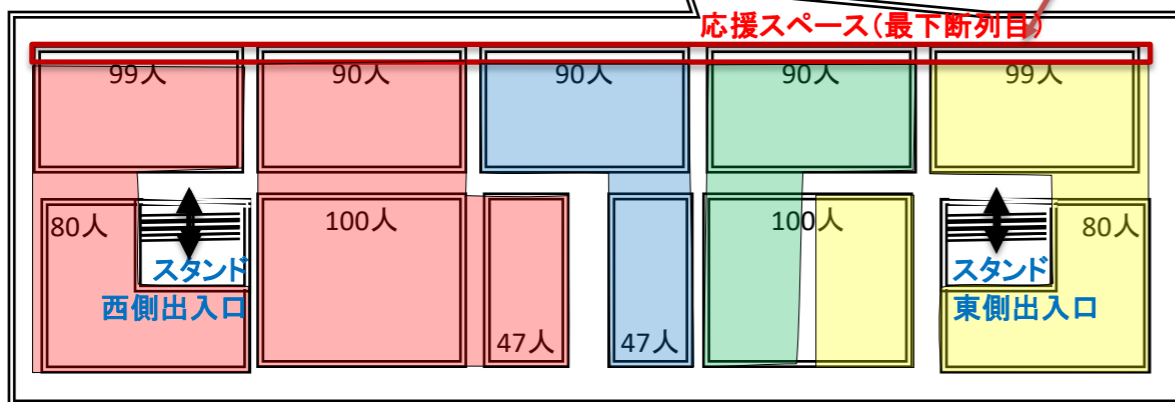

スタンド
西側出入口

スタンド
東側出入口

スタンドへは各スクール近傍の出入口をご使用ください。

99	90	47	90	90	50	50	99	468
80	100		47	50			80	454
	416		137	140	229			922