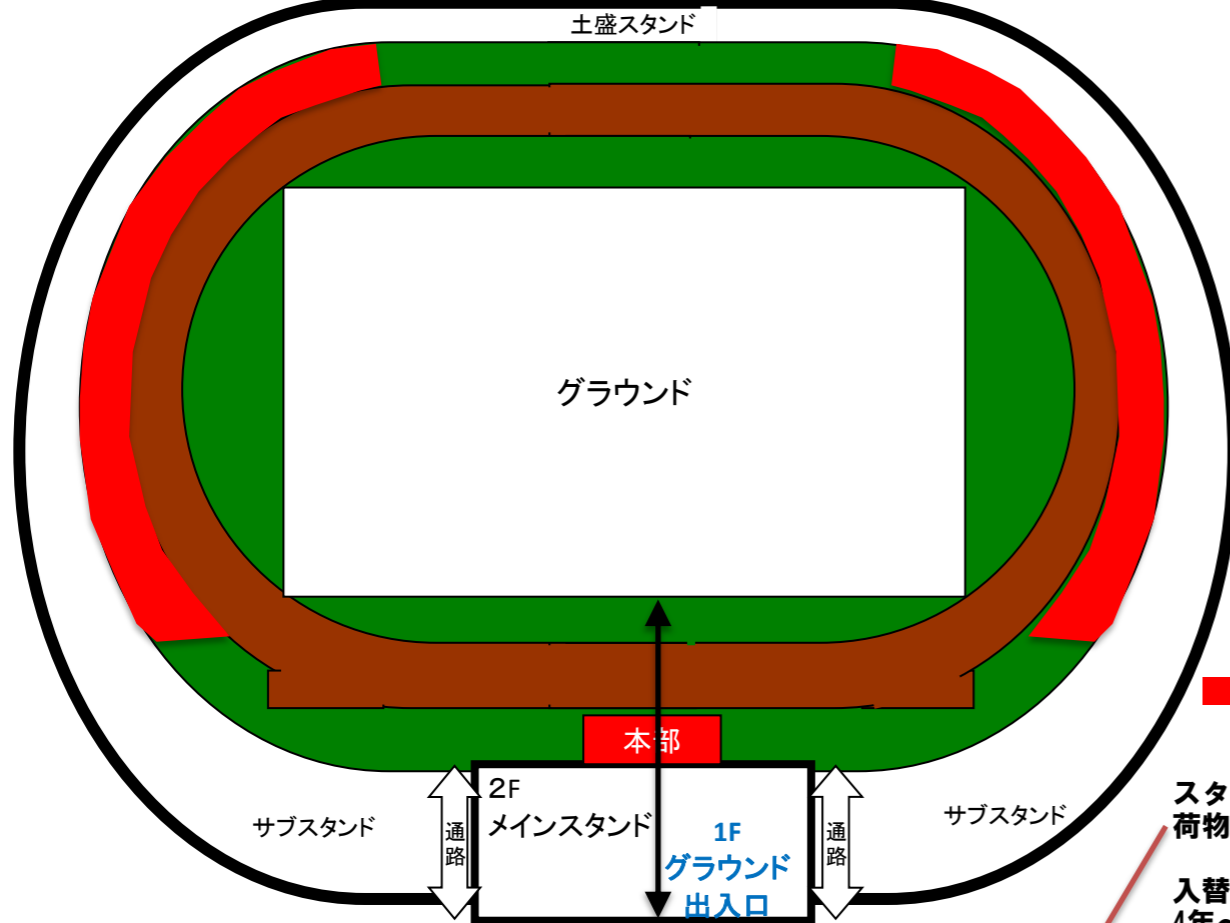

服部緑地陸上競技場

■ : グラウンド内のアップスペースで不足する場合のグラウンド外のアップスペース

スタンド最下段1列目は他スクールも応援スペースとして使用できるように荷物等は置かないようにしてください。

入替時の混雑回避のため、幼年～3年生は主に通路より下段エリア
4年～6年生は主に通路より上段エリアをご使用いただき、
入替時に次の学年が入れるようにスペースの確保をお願いします。