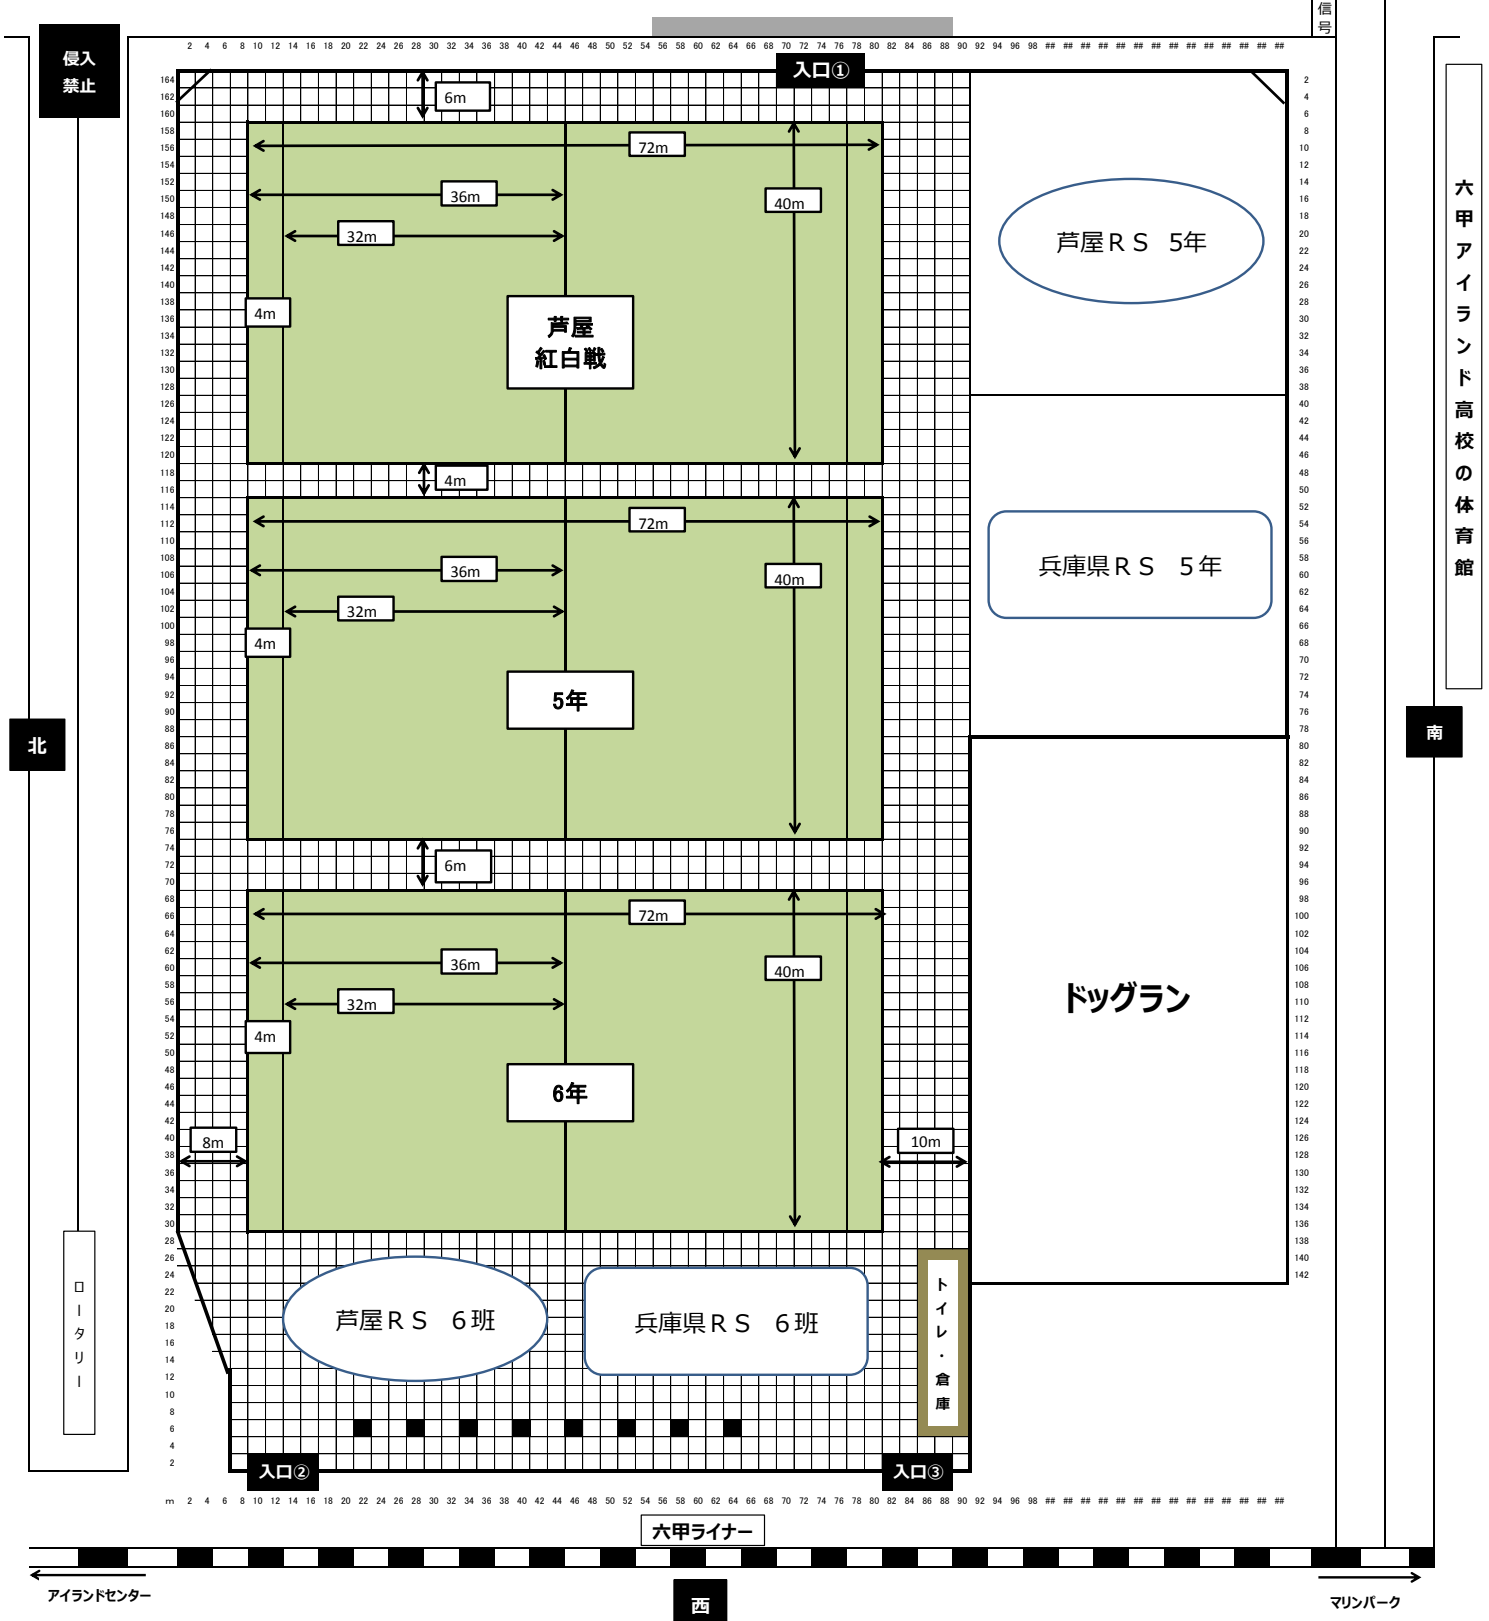

【お願い】

グラウンド周辺道路での選手・保護者の車の乗降はお控えください。
 車を駐車場の停めてから徒歩でグラウンドへお越しいただきますよう、ご協力お願いいたします。

【注意事項】

グラウンドの北側の道路は侵入禁止です。また周辺道路も駐車禁止といたします。
 近隣住民へのご迷惑になりますので、グラウンドの東側および南側道路で選手・ご父兄の車の乗降はお控えください、
 グラウンドへは入口①②③から入場ください。入場時は必ず消毒、マスクを着用して入場ください。
 荷物の搬入は入口①がある東側道路のグレーの部分からお願いします。
 周辺道路での喫煙は禁止です。禁煙にご協力お願いいたします。

東

六甲アイランド高校のグラウンド

六甲アイランド高校の体育館

南

六甲ライナー

西

アイランドセンター

マリンパーク