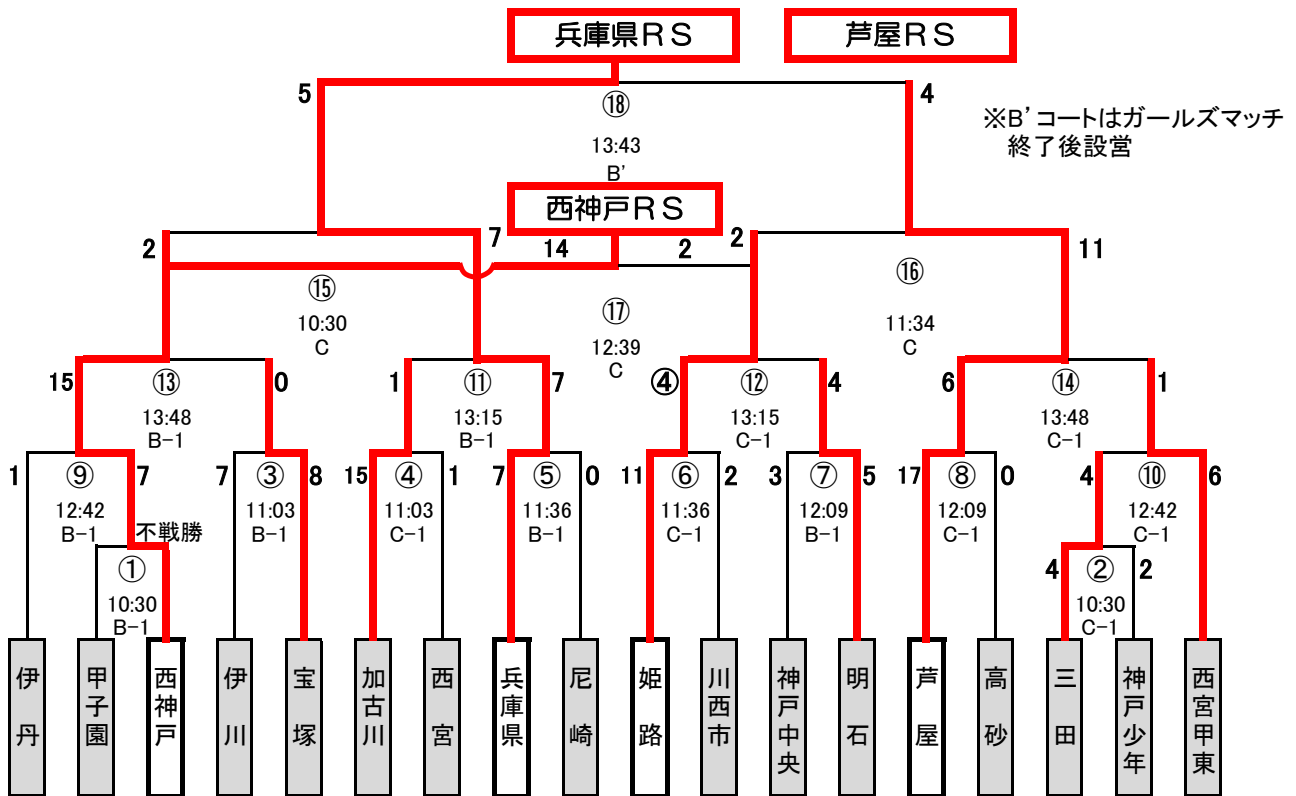

# 5年生の部 (18チーム)

三木総合防災公園・神戸ユニバー競技場

試合時間【13分：2分：13分】

2日目  
1日目

# 1年の部 (タグ・ラグビー)

2020年11月29日 (日) 神戸ユニバー・サブG

※対戦表左側がレフター、TJは各チームより選出

1試合12分(インターバル3分で合計15分)

2020年11月28日  
神戸ユニバーメイン

Eコート  
【Eブロック】

Aコート  
【Aブロック】

Bコート  
【Bブロック】