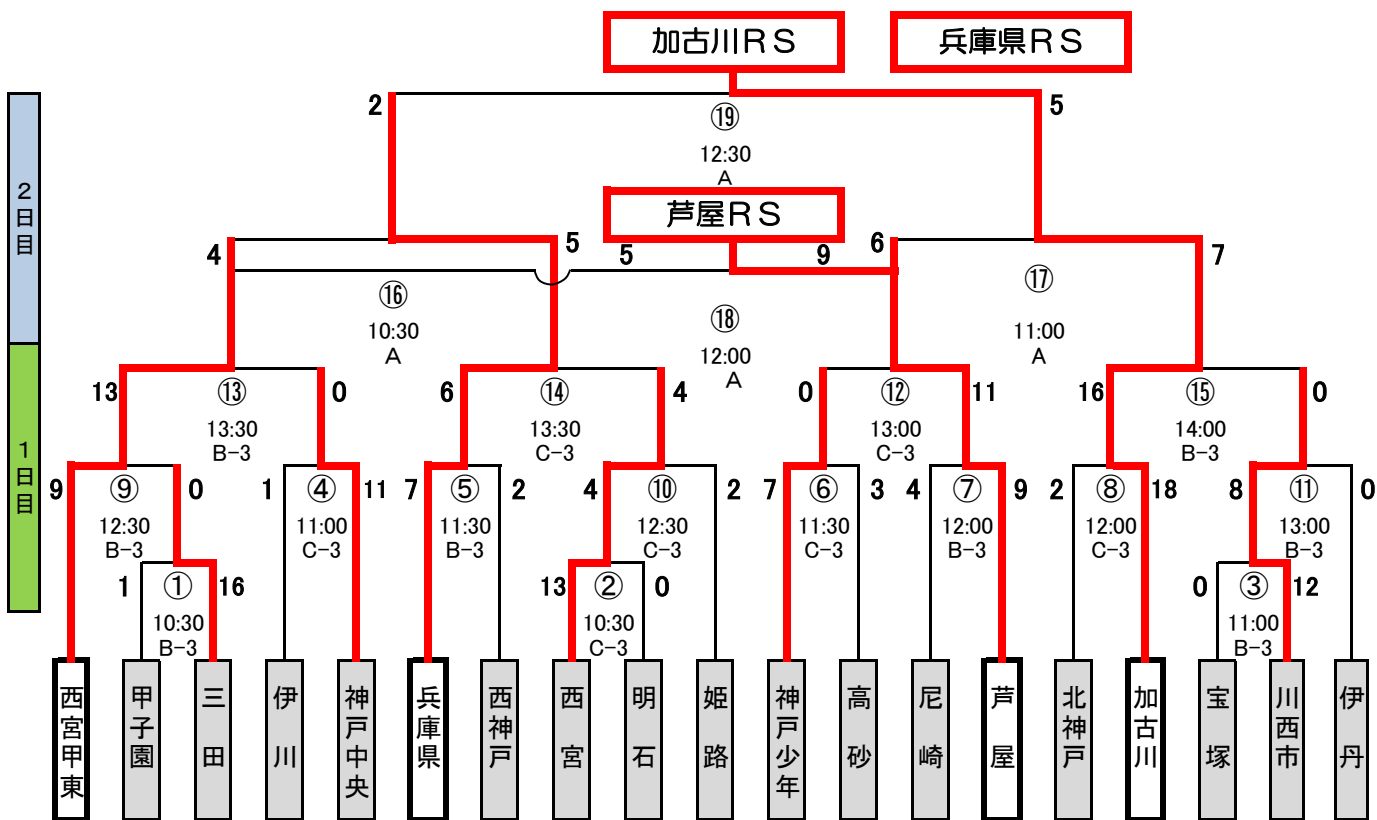

3年生の部 (19チーム)

三木総合防災公園・神戸ユニバー競技場

試合時間【 12分：2分：12分 】