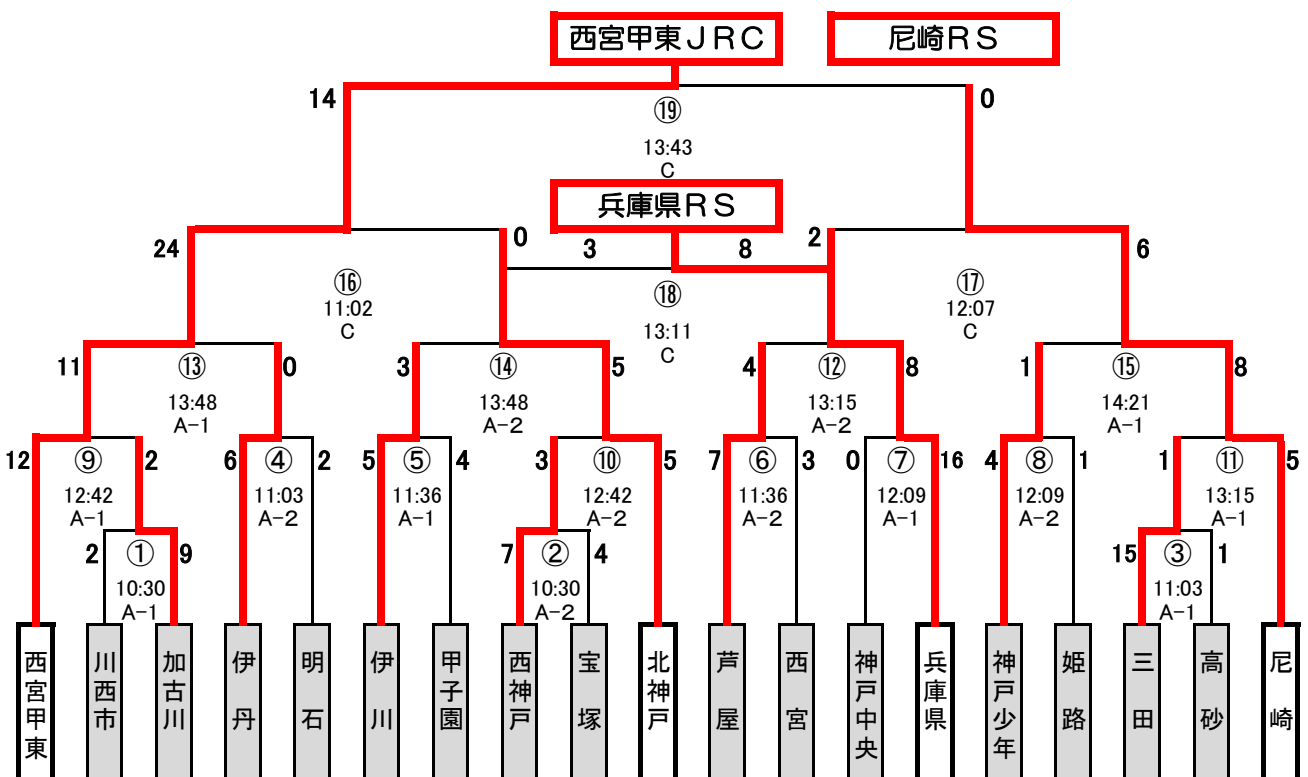

6年生の部 (19チーム)

三木総合防災公園・神戸ユニバー競技場

試合時間【13分：2分：13分】

2日目
1日目