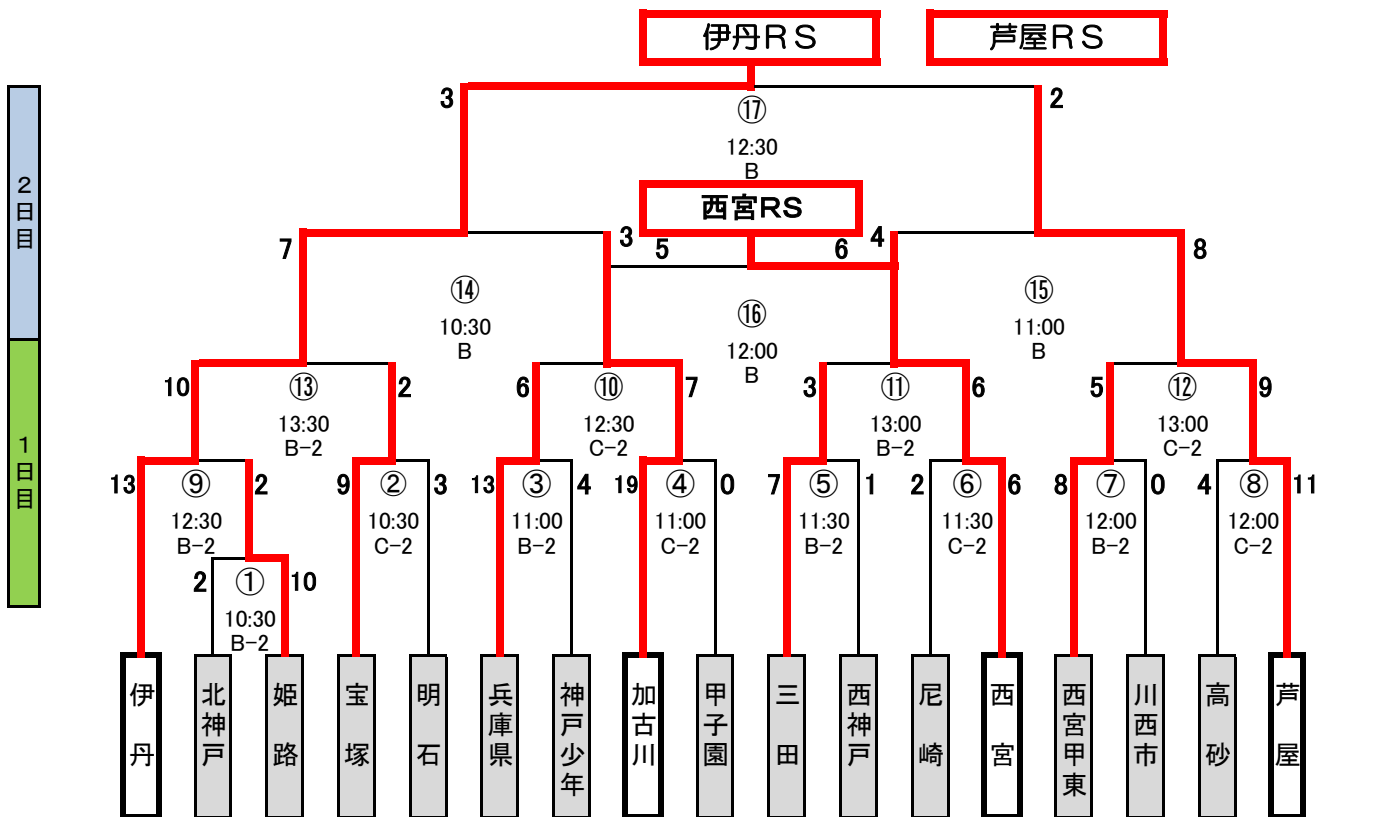

# 3年生の部 (19チーム)

三木総合防災公園・神戸ユニバー競技場

試合時間【 12分：2分：12分 】

## 2年の部 (タグ・ラグビー)

2020年11月28日 (土) 神戸ユニバー・メインG

※対戦表左側がレフリー、TJは各チームより選出

1試合15分 (インターバル5分で合計20分)

	Aコート 【Aブロック】		Bコート 【Bブロック】		Cコート 【Cブロック】		Dコート 【Dブロック】		
①	10:30	2-A1 西神戸C 6 vs 11 芦屋A		2-B1 芦屋B 8 vs 6 伊丹		2-C1 兵庫県B 4 vs 6 神戸中央B		2-D1 川西市 1 vs 10 西宮B	
②	10:50	2-A2 宝塚A 4 vs 3 北神戸B		2-B2 神戸中央A 4 vs 3 兵庫県A		2-C2 西宮A 4 vs 3 芦屋C		2-D2 芦屋D 1 vs 5 三田A	
③	11:10	2-A3 伊川 4 vs 8 芦屋A		2-B3 宝塚B 5 vs 6 伊丹		2-C3 加古川 4 vs 6 神戸中央B		2-D3 兵庫県C 1 vs 11 西宮B	
④	11:30	3 北神戸B 3 vs 2 西神戸C		2-B4 兵庫県A 9 vs 6 芦屋B		2-C4 芦屋C 6 vs 9 兵庫県B		2-D4 三田A 10 vs 2 川西市	
⑤	11:50	2-A5 伊川 3 vs 10 宝塚A		2-B5 宝塚B 2 vs 8 神戸中央A		2-C5 加古川 6 vs 6 西宮A		2-D5 兵庫県C 7 vs 10 芦屋D	
⑥	12:10	2-A6 北神戸B 4 vs 4 芦屋A		2-B6 兵庫県A 10 vs 3 伊丹		2-C6 芦屋C 8 vs 7 神戸中央B		2-D6 三田A 2 vs 10 西宮B	
⑦	12:30	2-A7 宝塚A 8 vs 7 西神戸C		2-B7 神戸中央A 8 vs 6 芦屋B		2-C7 西宮A 4 vs 3 兵庫県B		2-D7 芦屋D 6 vs 1 川西市	
⑧	12:50	2-A8 伊川 4 vs 8 北神戸B		2-B8 宝塚B 4 vs 6 兵庫県A		2-C8 加古川 3 vs 9 芦屋C		2-D8 兵庫県C 5 vs 7 三田A	
⑨	13:10	2-A9 宝塚A 4 vs 9 芦屋A		2-B9 神戸中央A 9 vs 7 伊丹		2-C9 西宮A 5 vs 6 神戸中央B		2-D9 芦屋D 1 vs 6 西宮B	
⑩	13:30	2-A10 伊川 6 vs 9 西神戸C		2-B10 宝塚B 6 vs 7 芦屋B		2-C10 加古川 9 vs 2 兵庫県B		2-D10 兵庫県C 4 vs 2 川西市	

# 1年の部 (タグ・ラグビー)

2020年11月29日 (日) 神戸ユニバー・サブG

※対戦表左側がレフター、TJは各チームより選出

1試合12分(インターバル3分で合計15分)

2020年11月28日  
神戸ユニバーメイン

Eコート  
【Eブロック】

Aコート  
【Aブロック】

Bコート  
【Bブロック】