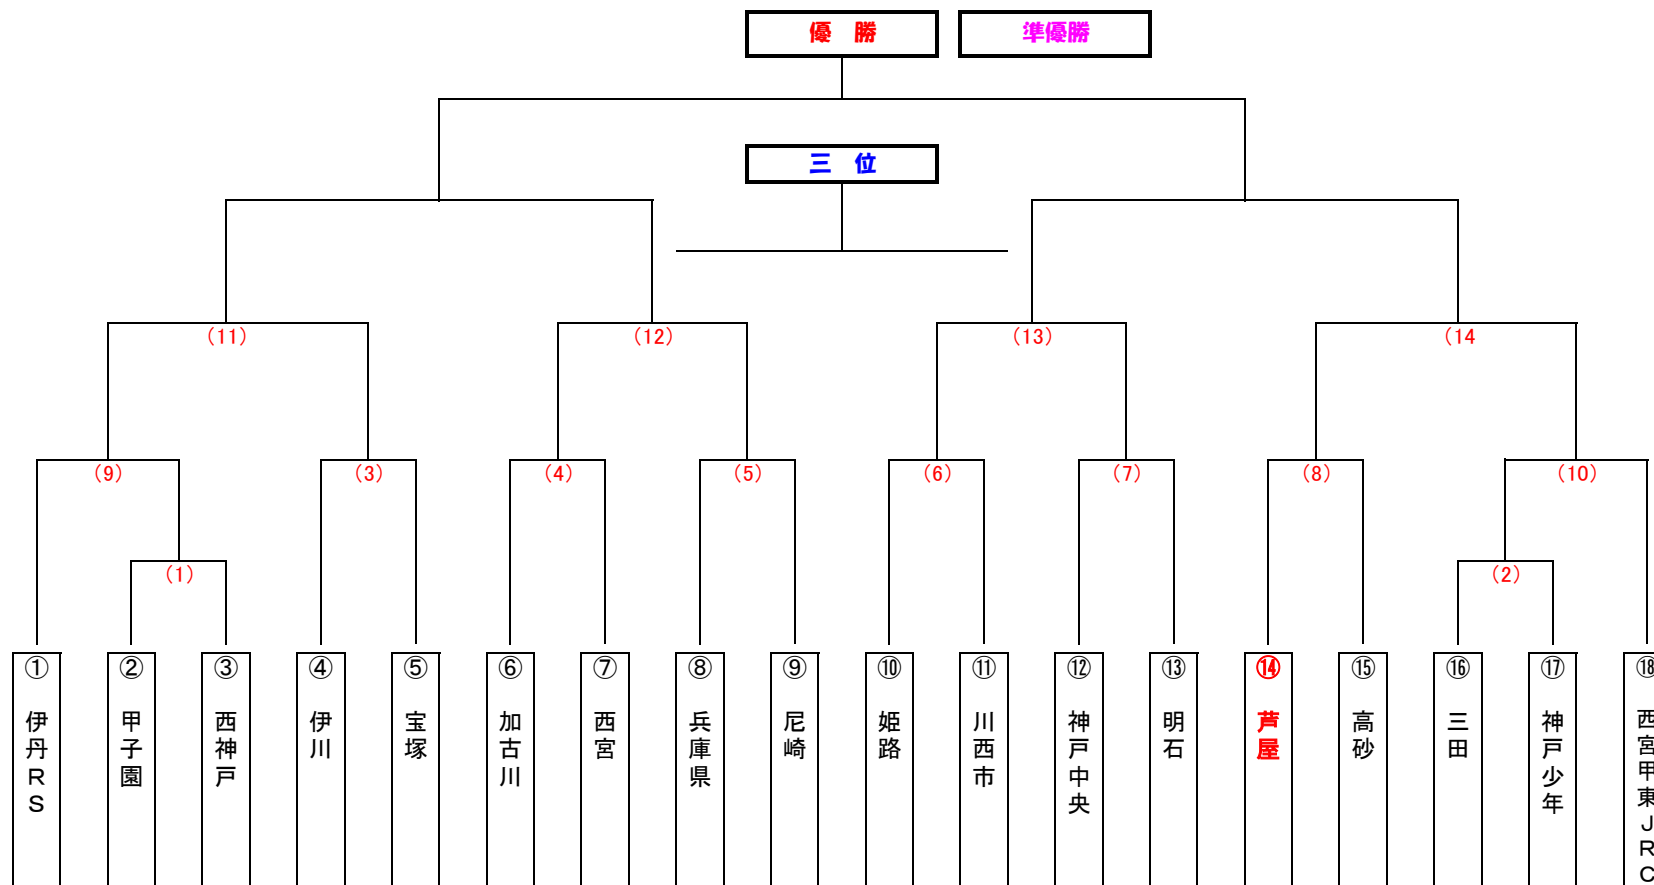

# 第38回 県大会組合せ表

5年生

18チーム

1日目:三木総合防災公園 11/8日

2日目:ユニバメイン 11/29日

11 / 29

11 / 8