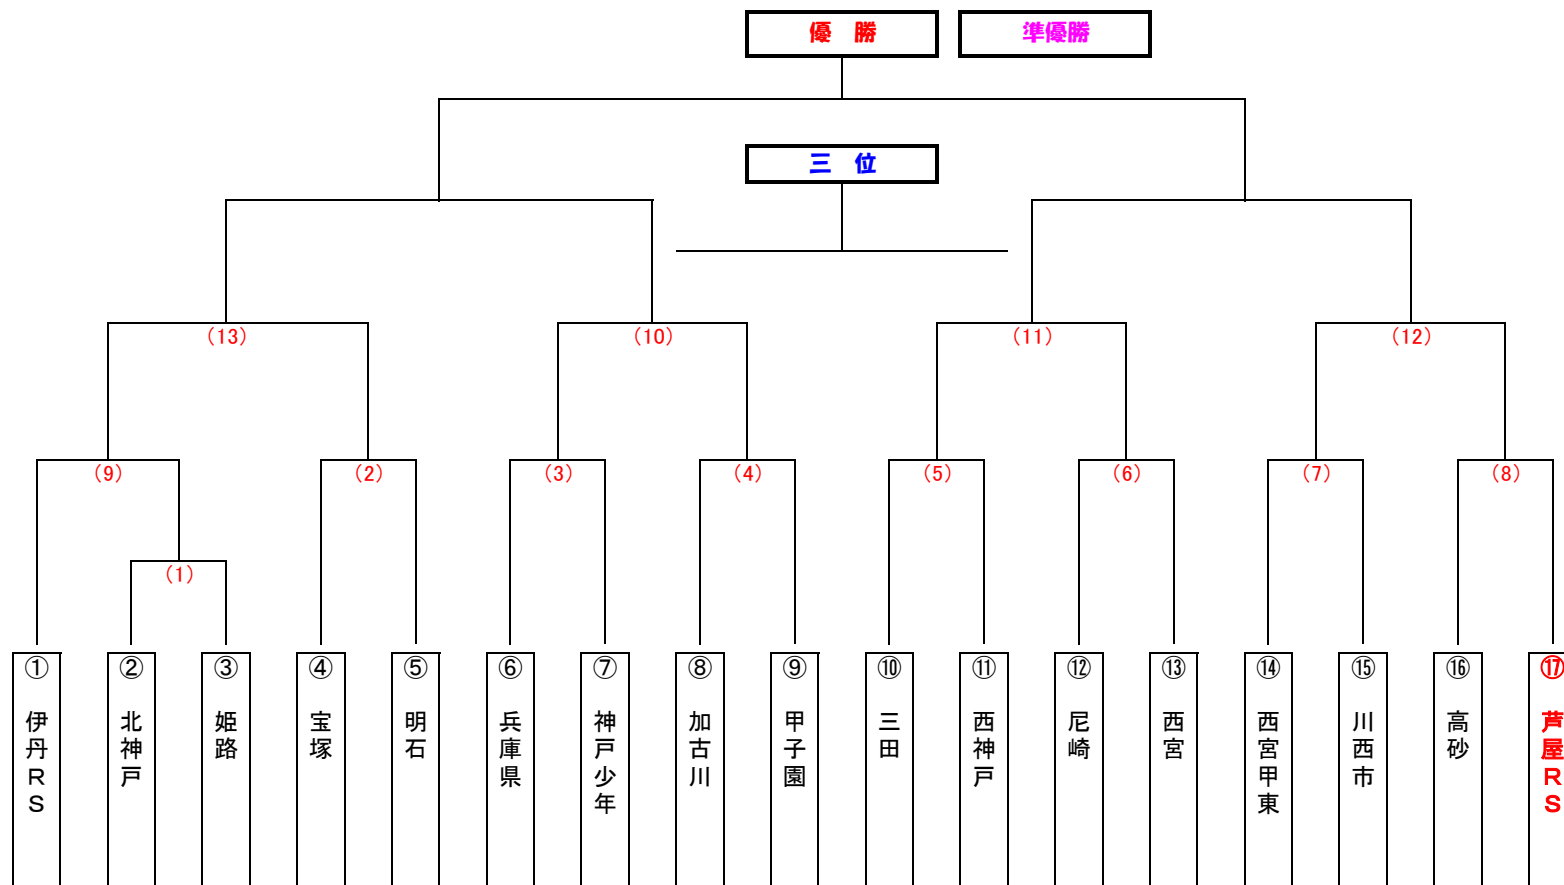

# 第38回 県大会組合せ表

4年生

17チーム

1日目:三木総合防災公園 11/8日

2日目:ユニバメイン 11/29日

11 / 29  
11 / 8