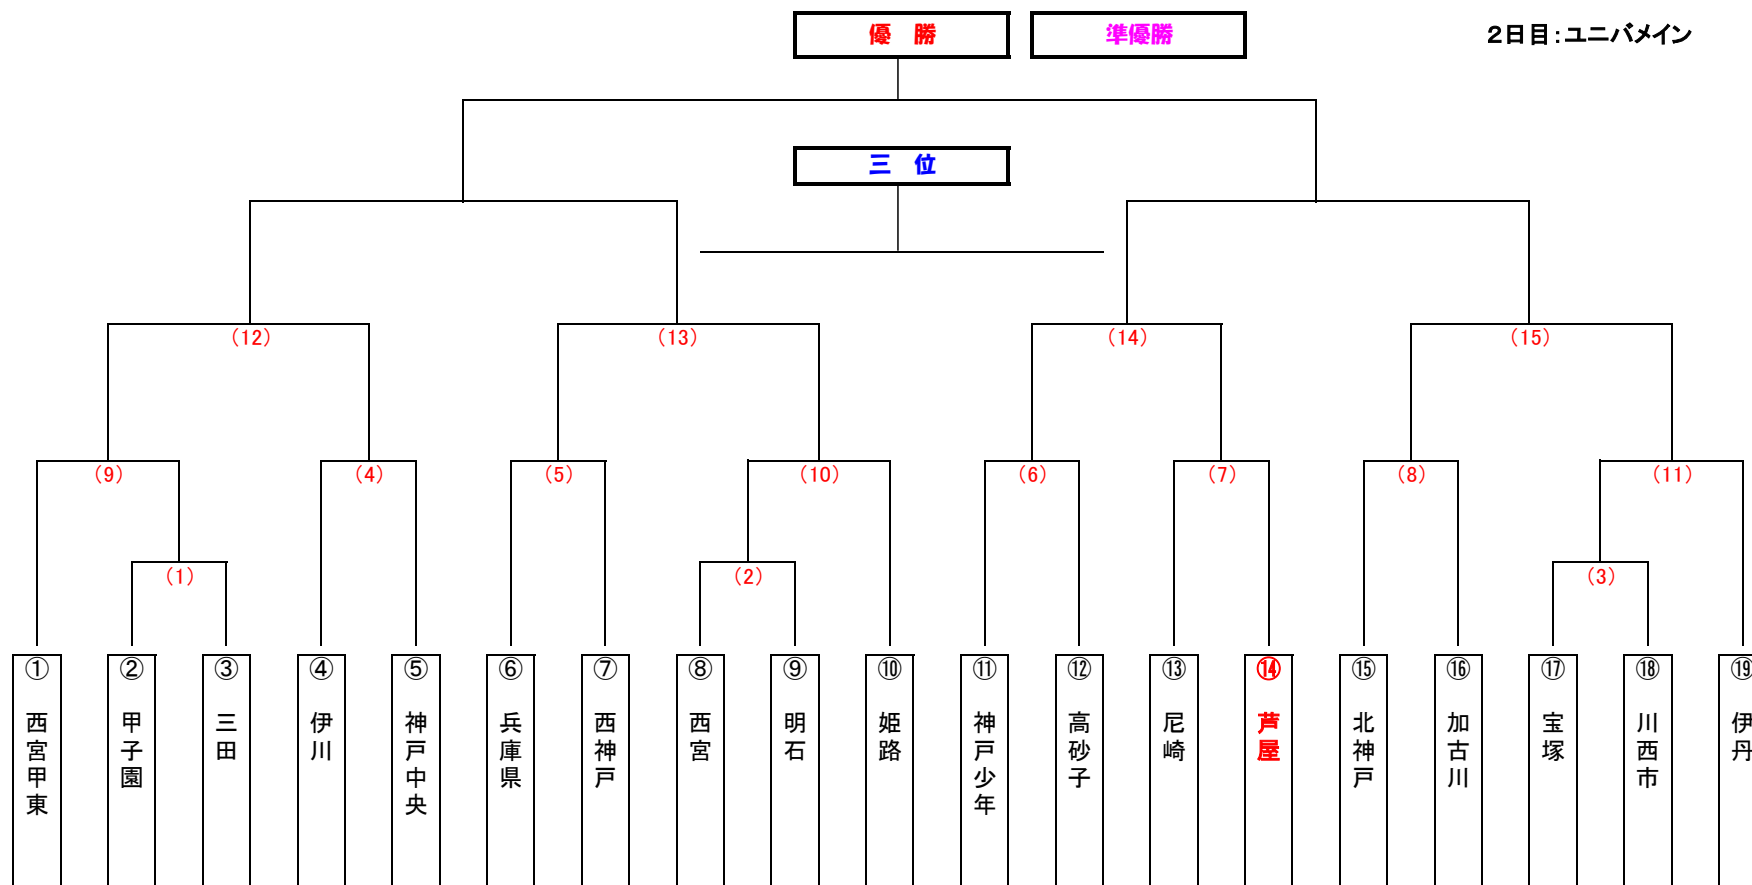

第38回 県大会組合せ表

3年生

19チーム

1日目:三木総合防災公園 11/8日

2日目:ユニバメイン 11/29日

11 / 29

11 / 8