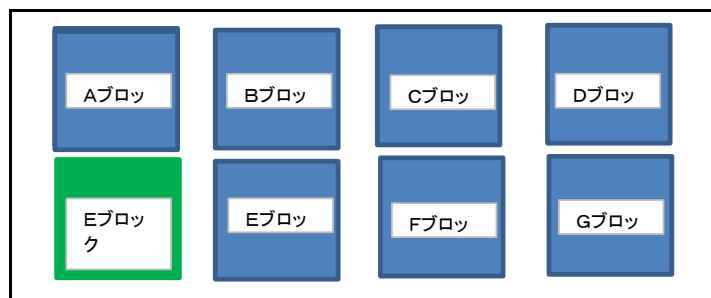

第38回 県大会交流戦(2年)

2020年11月28日(土) ユニバメイン

参加チーム数 35チーム 1試合15分(インターバル5分で合計20分)

7ブロック

	1	2	3	4	5
Aブロック 5チーム	芦屋A	西神戸C	北神戸B	宝塚A	伊川
Bブロック 5チーム	伊丹	芦屋B	兵庫県A	神戸中央	宝塚B
Cブロック 5チーム	神戸中央E	兵庫県B	芦屋C	西宮A	加古川
Dブロック 5チーム	西宮B	川西市	三田A	芦屋D	兵庫県C
Eブロック 5チーム	甲子園	尼崎A	姫路A	三田B	芦屋E
Fブロック 5チーム	高砂A	神戸少年	西神戸A	姫路B	尼崎B
Gブロック 5チーム	西神戸B	北神戸A	高砂B	明石	西宮甲東

明石JRC	1
芦屋RS	5
尼崎RS	2
伊川RC	1
伊丹RS	1
加古川RS	1
川西市RS	1
北神戸RC	2
甲子園チビッコRC	1
神戸少年RC	1
神戸中央RC	2
三田RCJ	2
高砂RS	2
宝塚RS	2
西神戸RS	3
西宮R少年団	2
西宮甲東JRC	1
姫路RS	2
兵庫RS	3

※各ブロックにて総当たりの交流戦を実施(各ブロック:10試合)

	1	2	3	4	5
1		①	⑥	⑧	③
2	①		⑨	④	⑦
3	⑥	⑨		②	⑤
4	⑧	④	②		⑩
5	③	⑦	⑤	⑩	

合計 35

①	10:30	～	10:45
②	10:50	～	11:05
③	11:10	～	11:25
④	11:30	～	11:45
⑤	11:50	～	12:05
⑥	12:10	～	12:25
⑦	12:30	～	12:45
⑧	12:50	～	13:05
⑨	13:10	～	13:25
⑩	13:30	～	13:45

ユニバメイン競技場 本部席