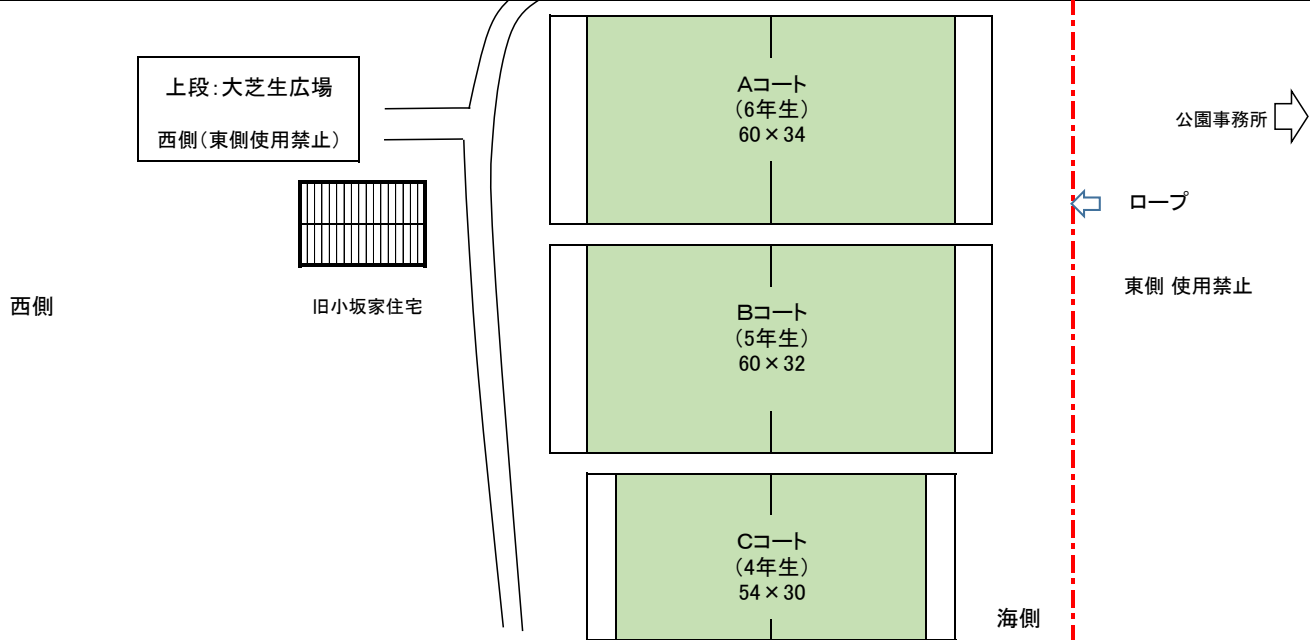

尼崎市スポーツの森

北側

大芝生広場

海側

UPエリア

5 54 5

30

4

西側

32

4

東側半分立ち入り禁止

34

≒10

5 60 5 ≒5

周回道路

注：大芝生広場はテント不可（有料）

本部

机1台、椅子5脚、タープ2張りのみ