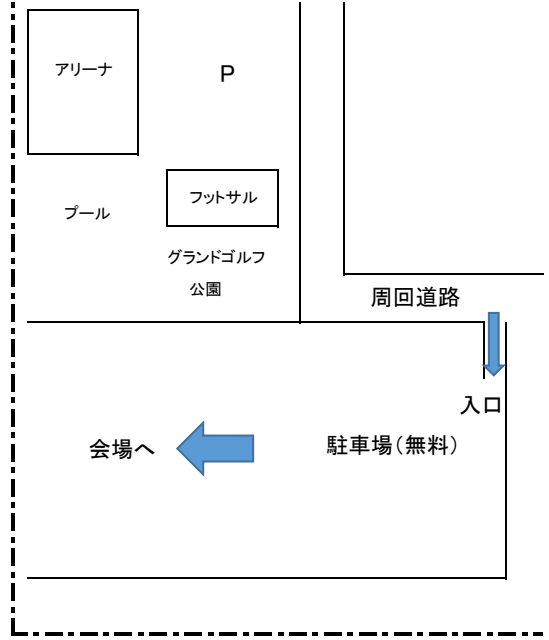

尼崎市スポーツの森

北側

大芝生広場

海側

UPエリア

5 54 5

30

4

西側

32

4

東側半分立ち入り禁止

34

≒10

5 60 5 ≒5

周回道路

注：大芝生広場はテント不可（有料）

本部

机1台、椅子5脚、タープ2張りのみ