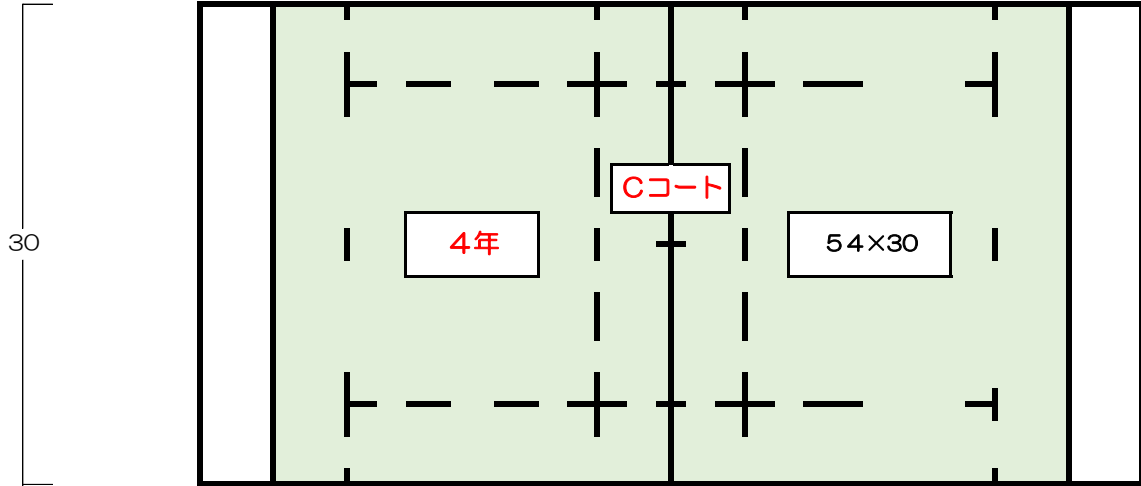

海側

UPエリア

5 54 5

30

4

西側