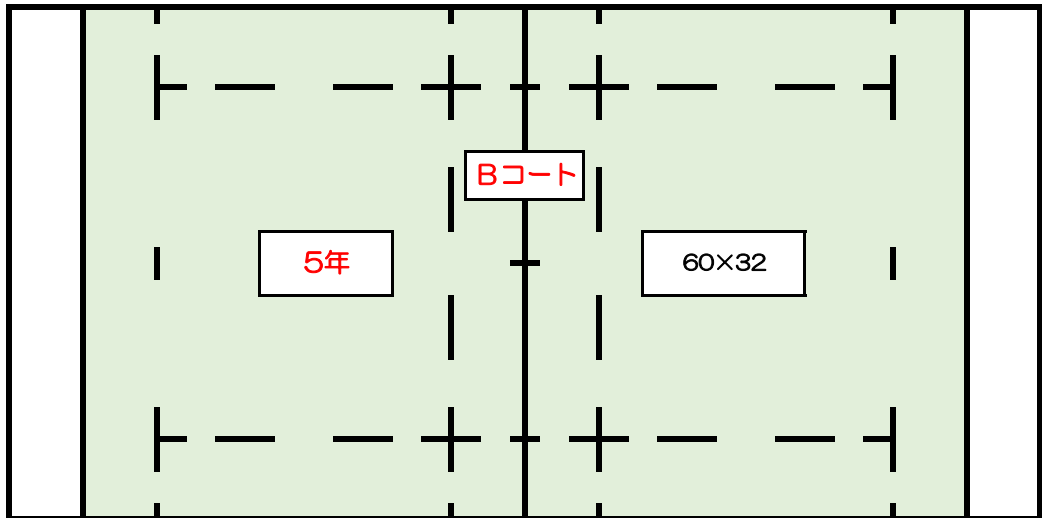

西側

32

4

東側半分立ち入り禁止

34

≒10

5 60 5 ≒5

周回道路

注：大芝生広場はテント不可（有料）

本部

机1台、椅子5脚、タープ2張りのみ