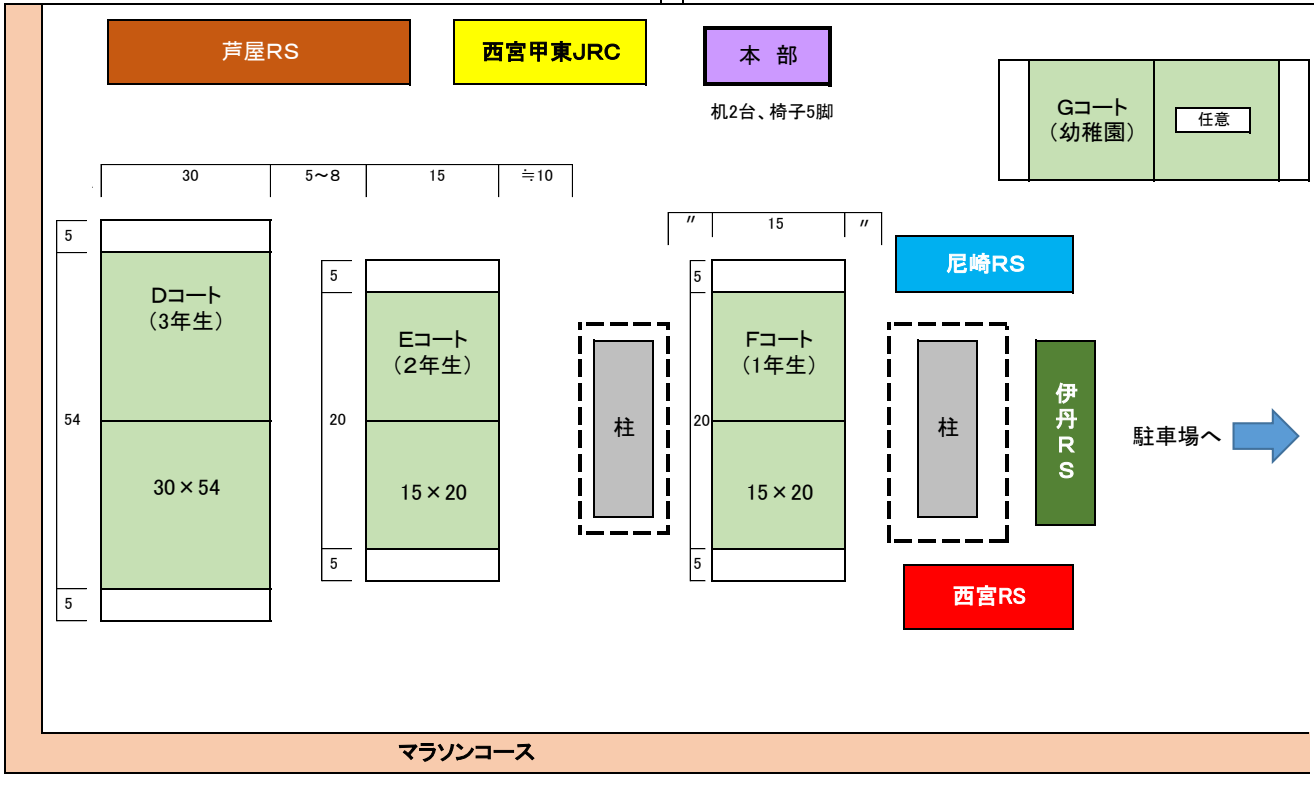

尼崎市スポーツの森

北側

大芝生広場

海側

UPエリア

5 54 5

30

4

西側

32

4

東側半分立ち入り禁止

34

≒10

5 60 5 ≒5

周回道路

注：大芝生広場はテント不可（有料）

本部

机1台、椅子5脚、タープ2張りのみ