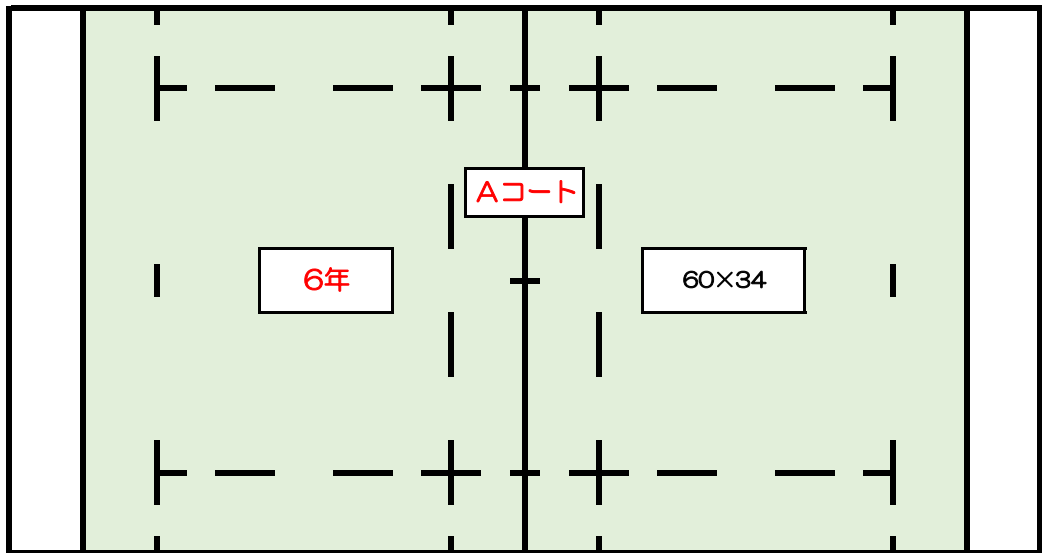

尼崎市スポーツの森

北側

大芝生広場

海側

UPエリア

5 54 5

30

4

西側

32

4

東側半分立ち入り禁止

34

≒10

5 60 5 ≒5

周回道路