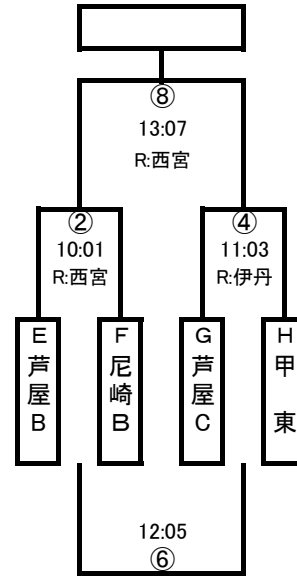

13-2-13

交代時間 5分

第4回阪神南ふれあいスポーツフェスタ2020

尼崎スポーツの森ラグビーフェスタ交流試合

2020年10月11日

※敗者戦のレフリーは対戦表の右のチームとします。
 ※担当レフリーが当該チームとなった場合は学年レフリー
 担当で話し合ってください。

Cコート

4年生[Aブロック]

12-2-12

Cコート

4年生[Bブロック]

12-2-12

交代時間 5分

Dコート

3年生[Aブロック]

12-2-12

Dコート

3年生[Bブロック]

12-2-12

【2年生 Aブロックの部】

第4回尼崎スポーツの森ラグビーフェスタ

		A	B	C	D
		甲東	芦屋A	西宮	芦屋B
2年 A ブ ロ ッ ク の 部	A	甲東	-	-	-
	B	芦屋A	①	-	-
	C	西宮	⑥	④	-
	D	芦屋B	③	⑤	②

※ラグ・ラグビー

試合時間 5分：2分：5分