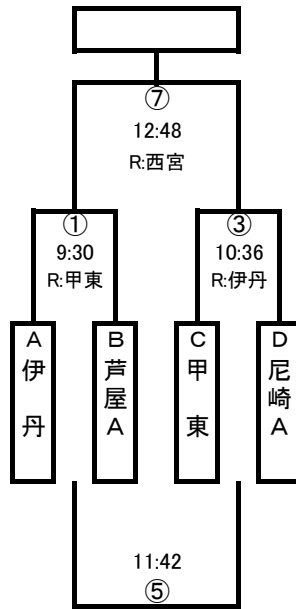

第4回阪神南ふれあいスポーツフェスタ2020

尼崎スポーツの森ラグビーフェスタ交流試合

2020年10月11日

※敗者戦のレフリーは対戦表の右のチームとします。
 ※担当レフリーが当該チームとなった場合は学年レフリー
 担当で話し合ってください。

Aコート

6年生[Aブロック]

13-2-13

Aコート

6年生[Bブロック]

13-2-13

交代時間 5分

Bコート

5年生[Aブロック]

13-2-13

Bコート

5年生[Bブロック]