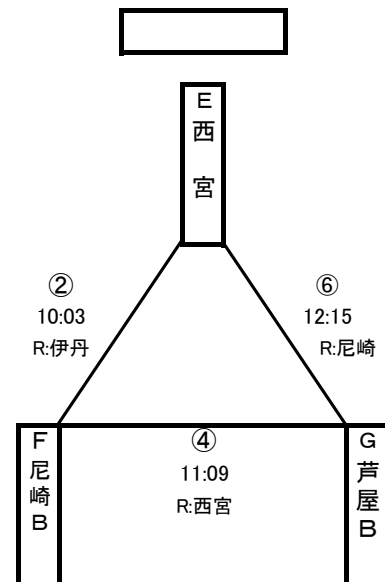

Bコート

5年生[Bブロック]

13-2-13

交代時間 5分