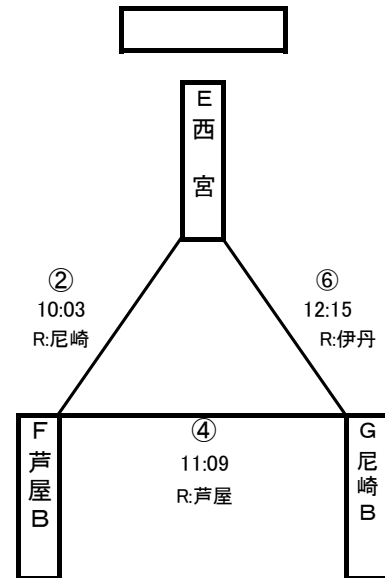

Aコート

6年生[Bブロック]

13-2-13

交代時間 5分