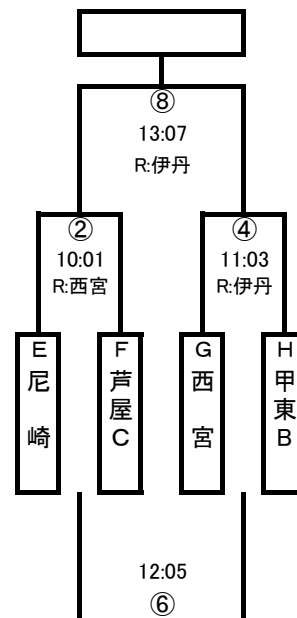

12-2-12

Cコート

4年生[Bブロック]

12-2-12

交代時間 5分

Dコート

3年生[Aブロック]

12-2-12

Dコート

3年生[Bブロック]

12-2-12

【2年生 Aブロックの部】

第4回尼崎スポーツの森ラグビーフェスタ

		A	B	C	D
		甲東	芦屋A	西宮	芦屋B
2年 A ブ ロ ッ ク の 部	A	甲東	-	-	-
	B	芦屋A	①	-	-
	C	西宮	⑥	④	-
	D	芦屋B	③	⑤	②

※ラグ・ラグビー

試合時間 5分：2分：5分