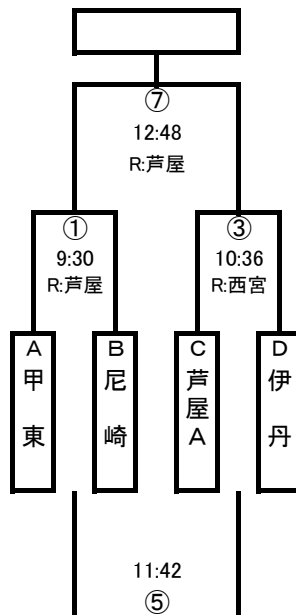

6年生[Bブロック]

13-2-13

交代時間 5分

Bコート

5年生[Aブロック]

13-2-13

Bコート

5年生[Bブロック]

13-2-13

交代時間 5分

第4回阪神南ふれあいスポーツフェスタ2020

尼崎スポーツの森ラグビーフェスタ交流試合

2020年10月11日

※敗者戦のレフリーは対戦表の右のチームとします。
 ※担当レフリーが当該チームとなった場合は学年レフリー
 担当で話し合ってください。

Cコート

4年生[Aブロック]