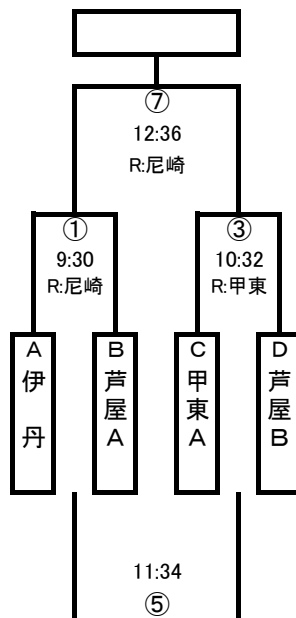

12-2-12

Cコート

4年生[Bブロック]

12-2-12

交代時間 5分

Dコート

3年生[Aブロック]

12-2-12

Dコート

3年生[Bブロック]

12-2-12

【2年生 Aブロックの部】

第4回尼崎スポーツの森ラグビーフェスタ

		A	B	C	D
		甲東	芦屋A	西宮	芦屋B
2年 A ブ ロ ッ ク の 部	A	甲東	-	-	-
	B	芦屋A	①	-	-
	C	西宮	⑥	④	-
	D	芦屋B	③	⑤	②

※ラグ・ラグビー

試合時間 5分：2分：5分