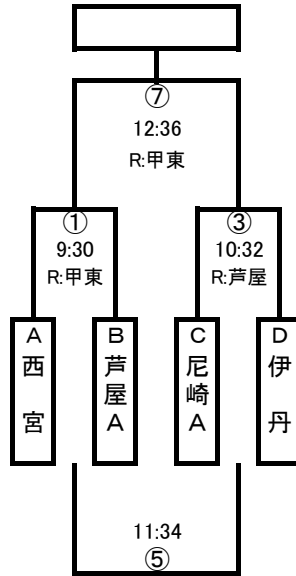

6年生[Bブロック]

13-2-13

交代時間 5分

Bコート

5年生[Aブロック]

13-2-13

Bコート

5年生[Bブロック]

13-2-13

交代時間 5分

第4回阪神南ふれあいスポーツフェスタ2020

尼崎スポーツの森ラグビーフェスタ交流試合

2020年10月11日

※敗者戦のレフリーは対戦表の右のチームとします。
 ※担当レフリーが当該チームとなった場合は学年レフリー
 担当で話し合ってください。

Cコート

4年生[Aブロック]

12-2-12

Cコート

4年生[Bブロック]

12-2-12

交代時間 5分

Dコート

3年生[Aブロック]

12-2-12