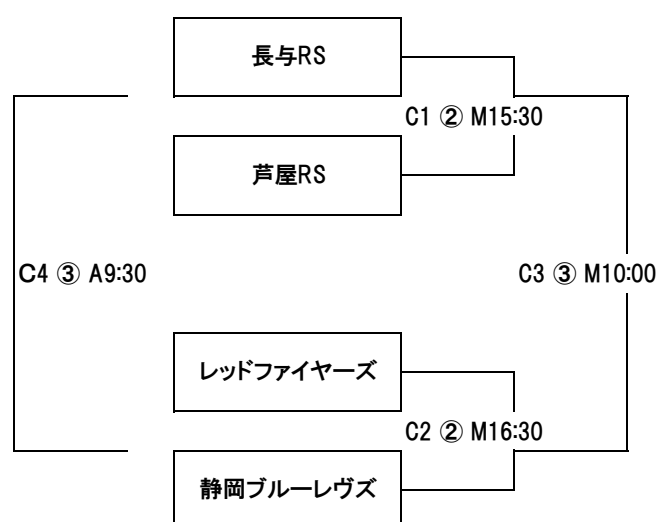

A 前期(ラグビースクール)

B 前期(中学校)

C 後期(ラグビースクール)

D 後期(中学校)

E 前期(女子)

	神奈川県女子	京都府女子	福岡県女子	関東 ③
神奈川県女子		E1 ① A 16:00	E3 ① 17:30	E4 ② M9:30
京都府女子			E5 ② M11:00	E6 ② M12:30
福岡県女子				E2 ① A 16:30
関東 ③				

F 後期(女子)

	関東 ②	大阪府女子	長崎県女子	兵庫県女子
関東 ②		F1 ② A 16:00	F3 ② M 17:30	F4 ③ M9:30
大阪府女子			F5 ③ M11:00	F6 ③ M12:30
長崎県女子				F2 ② A 16:30
兵庫県女子				