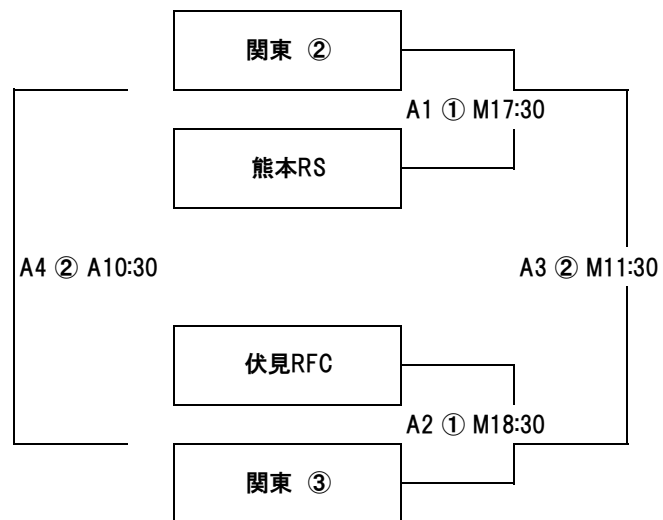

A 前期(ラグビースクール)

B 前期(中学校)

C 後期(ラグビースクール)

D 後期(中学校)

E 前期(女子)

	神奈川県女子	京都府女子	福岡県女子	関東 ③
神奈川県女子		E1 ① A 16:00	E3 ① 17:30	E4 ② M9:30
京都府女子			E5 ② M11:00	E6 ② M12:30
福岡県女子				E2 ① A 16:30
関東 ③				

F 後期(女子)

	関東 ②	大阪府女子	長崎県女子	兵庫県女子
関東 ②		F1 ② A 16:00	F3 ② M 17:30	F4 ③ M9:30
大阪府女子			F5 ③ M11:00	F6 ③ M12:30
長崎県女子				F2 ② A 16:30
兵庫県女子				