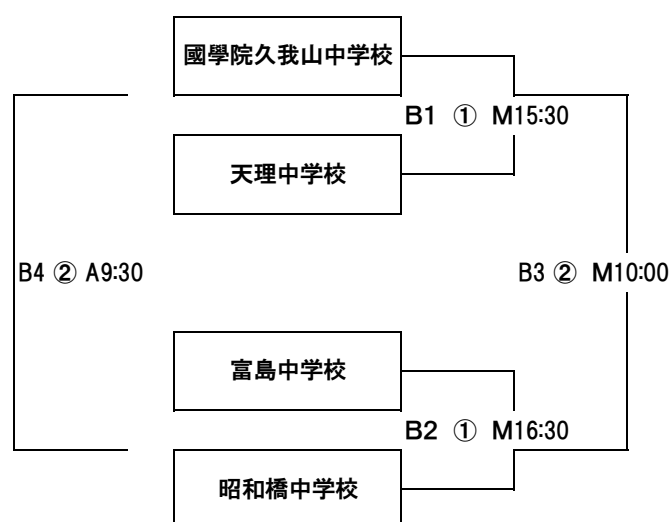

A 前期(ラグビースクール)

B 前期(中学校)

C 後期(ラグビースクール)

D 後期(中学校)

E 前期(女子)

	神奈川県女子	京都府女子	福岡県女子	関東 ③
神奈川県女子		E1 ① A 16:00	E3 ① 17:30	E4 ② M9:30
京都府女子			E5 ② M11:00	E6 ② M12:30
福岡県女子				E2 ① A 16:30
関東 ③				

F 後期(女子)

	関東 ②	大阪府女子	長崎県女子	兵庫県女子
関東 ②		F1 ② A 16:00	F3 ② M 17:30	F4 ③ M9:30
大阪府女子			F5 ③ M11:00	F6 ③ M12:30
長崎県女子				F2 ② A 16:30
兵庫県女子				