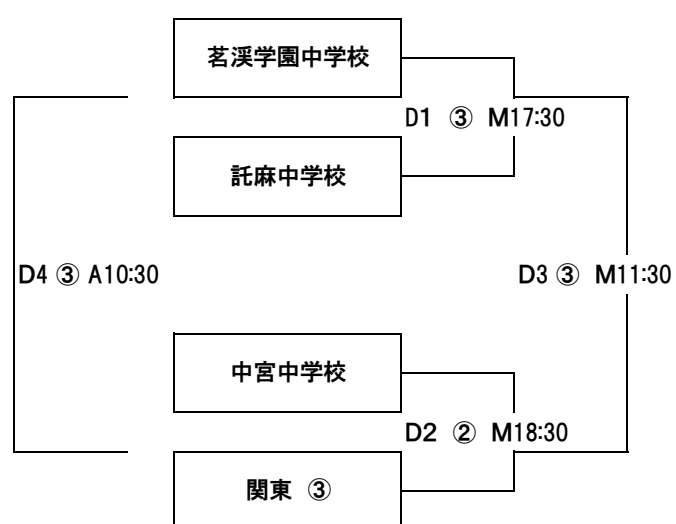

A 前期(ラグビースクール)

B 前期(中学校)

C 後期(ラグビースクール)

D 後期(中学校)

E 前期(女子)

	神奈川県女子	京都府女子	福岡県女子	関東 ③
神奈川県女子		E1 ① A 16:00	E3 ① 17:30	E4 ② M9:30
京都府女子			E5 ② M11:00	E6 ② M12:30
福岡県女子				E2 ① A 16:30
関東 ③				

F 後期(女子)

	関東 ②	大阪府女子	長崎県女子	兵庫県女子
関東 ②		F1 ② A 16:00	F3 ② M 17:30	F4 ③ M9:30
大阪府女子			F5 ③ M11:00	F6 ③ M12:30
長崎県女子				F2 ② A 16:30
兵庫県女子				